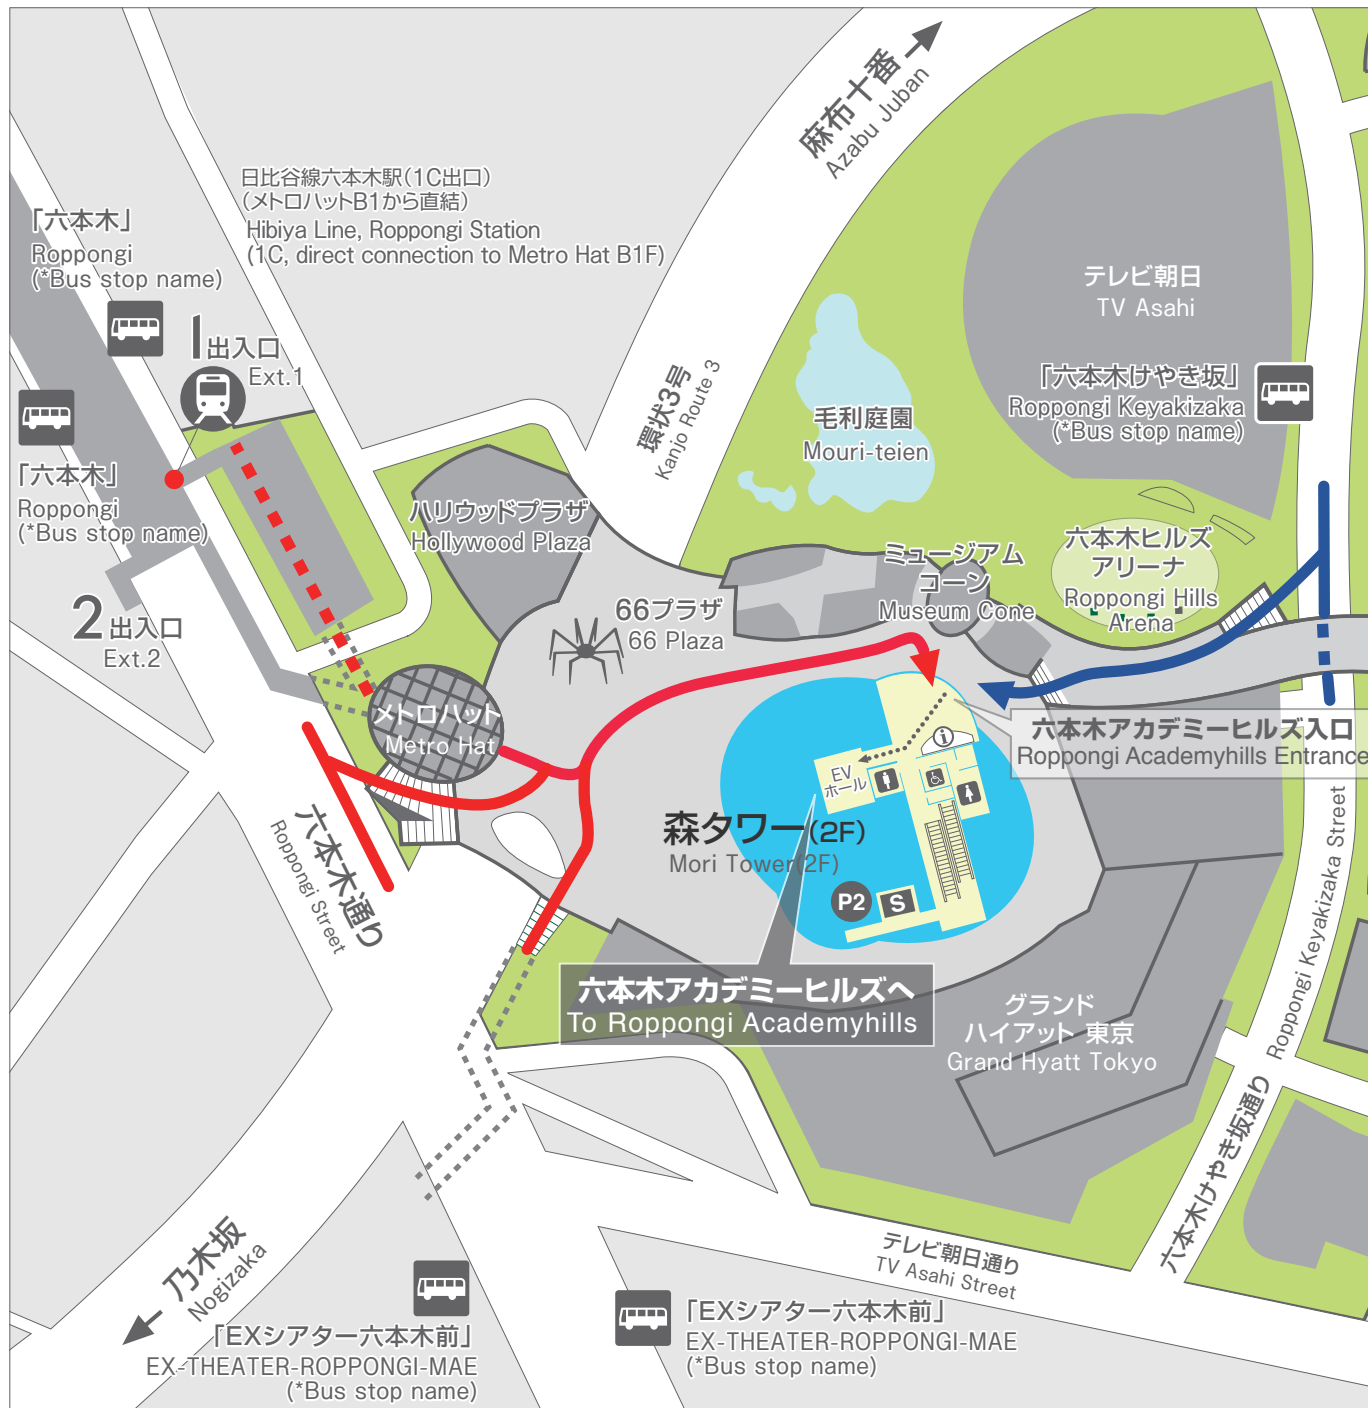

# 六本木アカデミーヒルズ エントランスのご案内

Roppongi Academyhills Entrances

※ 49階へは、エントランスフロア右奥のエレベーターホールへお進みください。

\* To reach the 49F, proceed to the bank of elevators located in the rear of the entrance floor on the right.