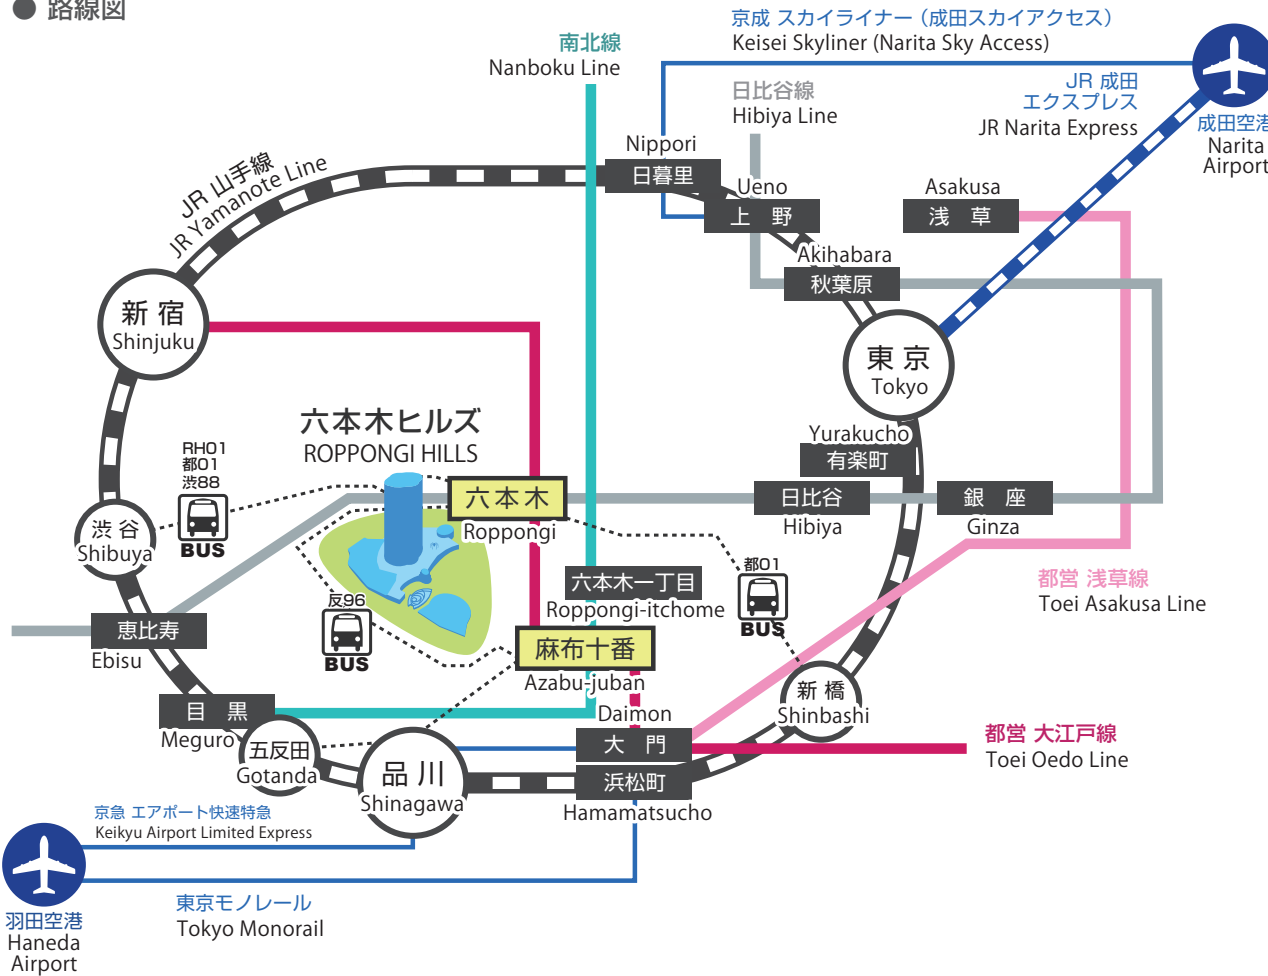

六本木アカデミーヒルズへのアクセス

Access to Roppongi Academyhills

● 路線図

● 地下鉄

東京メトロ	日比谷線	H04「六本木駅」/1C出口徒歩3分(コンコースにて直結)
都営地下鉄	大江戸線	E23「六本木駅」/3出口徒歩6分
都営地下鉄	大江戸線	E22「麻布十番駅」/7出口徒歩9分
東京メトロ	南北線	N04「麻布十番駅」/4出口徒歩12分

● バス

- 都バスRH01系統(渋谷駅前~六本木ヒルズ) / 「六本木ヒルズ」「六本木ヒルズけやき坂」下車(約15分)
- 都バス01系統(渋谷駅前~新橋駅前) / 「EXシアター六本木前」下車(渋谷駅前より約14分・新橋駅前より約16分)
- 都バス88系統(渋谷駅~新橋駅北口) / 「EXシアター六本木前」下車(渋谷駅前より約20分・新橋駅前より約15分)
- 都営反96系統六本木循環(品川・五反田駅前↔六本木ヒルズ) / 「六本木ヒルズ」下車(約40分)

● Subway

- Tokyo Metro Hibiya Line H04 Roppongi Station / 3min. walk from Exit 1C (Direct link to concourse)
- Toei Subway Oedo Line E23 Roppongi Station / 6min. walk from Exit 3
- Toei Subway Oedo Line E22 Azabu-Juban Station / 9min. walk from Exit 7
- Tokyo Metro Namboku Line N04 Azabu-Juban Station / 12min. walk from Exit 4

● Bus

- Toei Route RH01 bus (not direct) (Shibuya Stn. - Roppongi Hills) / Exit at "Roppongi Hills" or "Roppongi Hills Keyakizaka" (Approx. 15 min.)
- Toei Route 01 bus (Shibuya Stn. - Shinbashi Stn.) / Exit at "EX-THEATER-ROPPONGI-MAE" (Approx. 14 min. from Shibuya Stn. Approx 16 min. from Shinbashi Stn.)
- Toei Shibuya Route 88 (Shibuya Stn. - Shinbashi Stn. North Entrance) / Exit at "EX-THEATER-ROPPONGI-MAE" (Approx. 20 min. from Shibuya Stn. Approx 15 min. from Shinbashi Stn.)
- Toei 96 (Shinagawa / Gotanda Stn. ↔ Roppongi Hills) Roppongi Roop-line / Exit at "Roppongi Hills" (Approx. 40 min.)