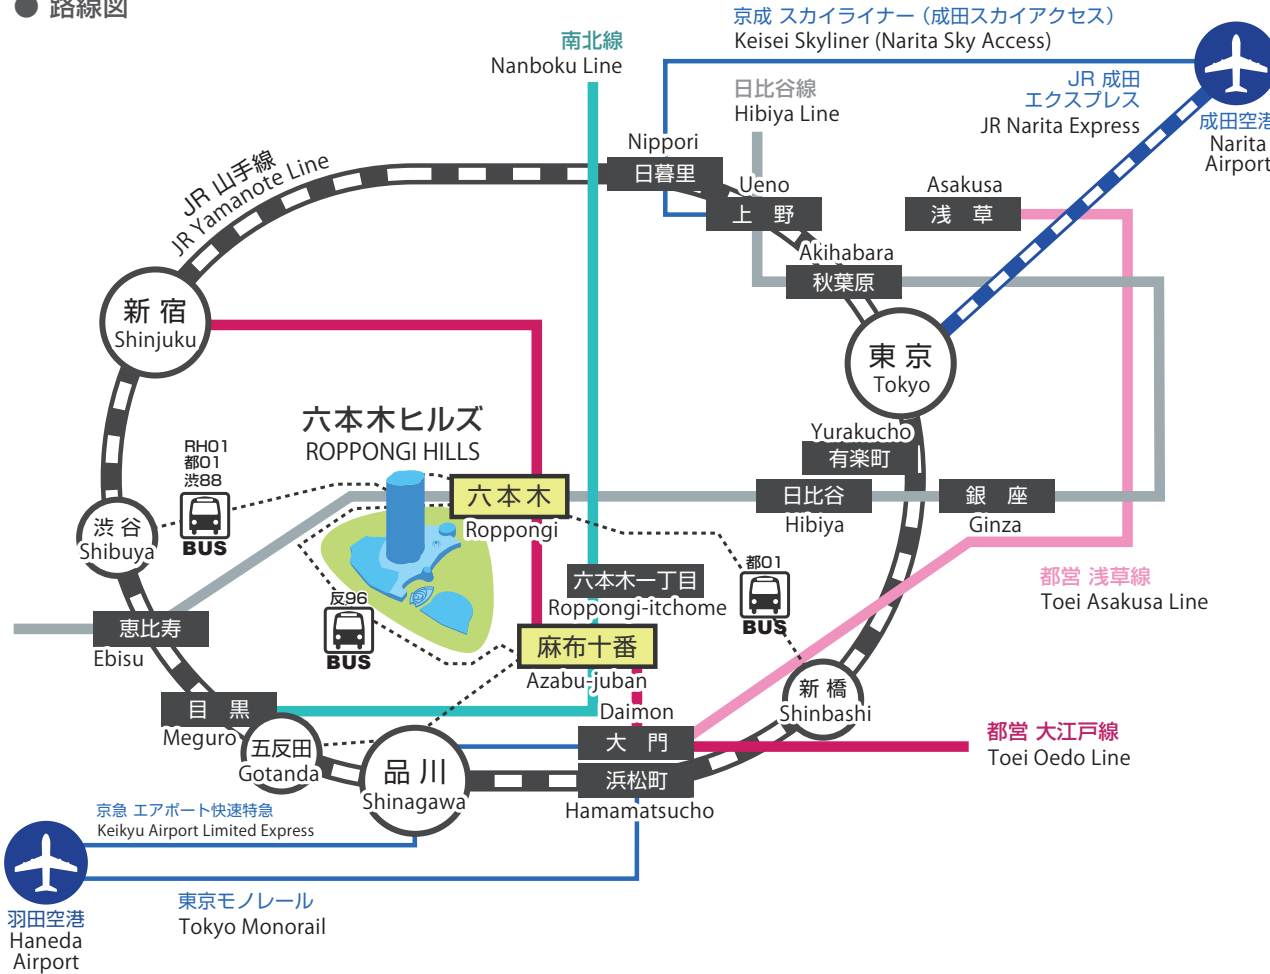

六本木アカデミーヒルズへのアクセス

Access to Roppongi Academyhills

● 路線図

● 地下鉄

東京メトロ	日比谷線	H04「六本木駅」/1C出口徒歩3分(コンコースにて直結)
都営地下鉄	大江戸線	E23「六本木駅」/3出口徒歩6分
都営地下鉄	大江戸線	E22「麻布十番駅」/7出口徒歩9分
東京メトロ	南北線	N04「麻布十番駅」/4出口徒歩12分

● バス

- 都バスRH01系統(渋谷駅前~六本木ヒルズ) / 「六本木ヒルズ」「六本木ヒルズけやき坂」下車(約15分)
- 都バス01系統(渋谷駅前~新橋駅前) / 「EXシアター六本木前」下車(渋谷駅前より約14分・新橋駅前より約16分)
- 都バス88系統(渋谷駅~新橋駅北口) / 「EXシアター六本木前」下車(渋谷駅前より約20分・新橋駅前より約15分)
- 都営反96系統六本木循環(品川・五反田駅前↔六本木ヒルズ) / 「六本木ヒルズ」下車(約40分)

● Subway

- Tokyo Metro Hibiya Line H04 Roppongi Station / 3min. walk from Exit 1C (Direct link to concourse)
- Toei Subway Oedo Line E23 Roppongi Station / 6min. walk from Exit 3
- Toei Subway Oedo Line E22 Azabu-Juban Station / 9min. walk from Exit 7
- Tokyo Metro Namboku Line N04 Azabu-Juban Station / 12min. walk from Exit 4

● Bus

- Toei Route RH01 bus (not direct) (Shibuya Stn. - Roppongi Hills) / Exit at "Roppongi Hills" or "Roppongi Hills Keyakizaka" (Approx. 15 min.)
- Toei Route 01 bus (Shibuya Stn. - Shinbashi Stn.) / Exit at "EX-THEATER-ROPPONGI-MAE" (Approx. 14 min. from Shibuya Stn. Approx 16 min. from Shinbashi Stn.)
- Toei Shibuya Route 88 (Shibuya Stn. - Shinbashi Stn. North Entrance) / Exit at "EX-THEATER-ROPPONGI-MAE" (Approx. 20 min. from Shibuya Stn. Approx 15 min. from Shinbashi Stn.)
- Toei 96 (Shinagawa / Gotanda Stn. ↔ Roppongi Hills) Roppongi Roop-line / Exit at "Roppongi Hills" (Approx. 40 min.)