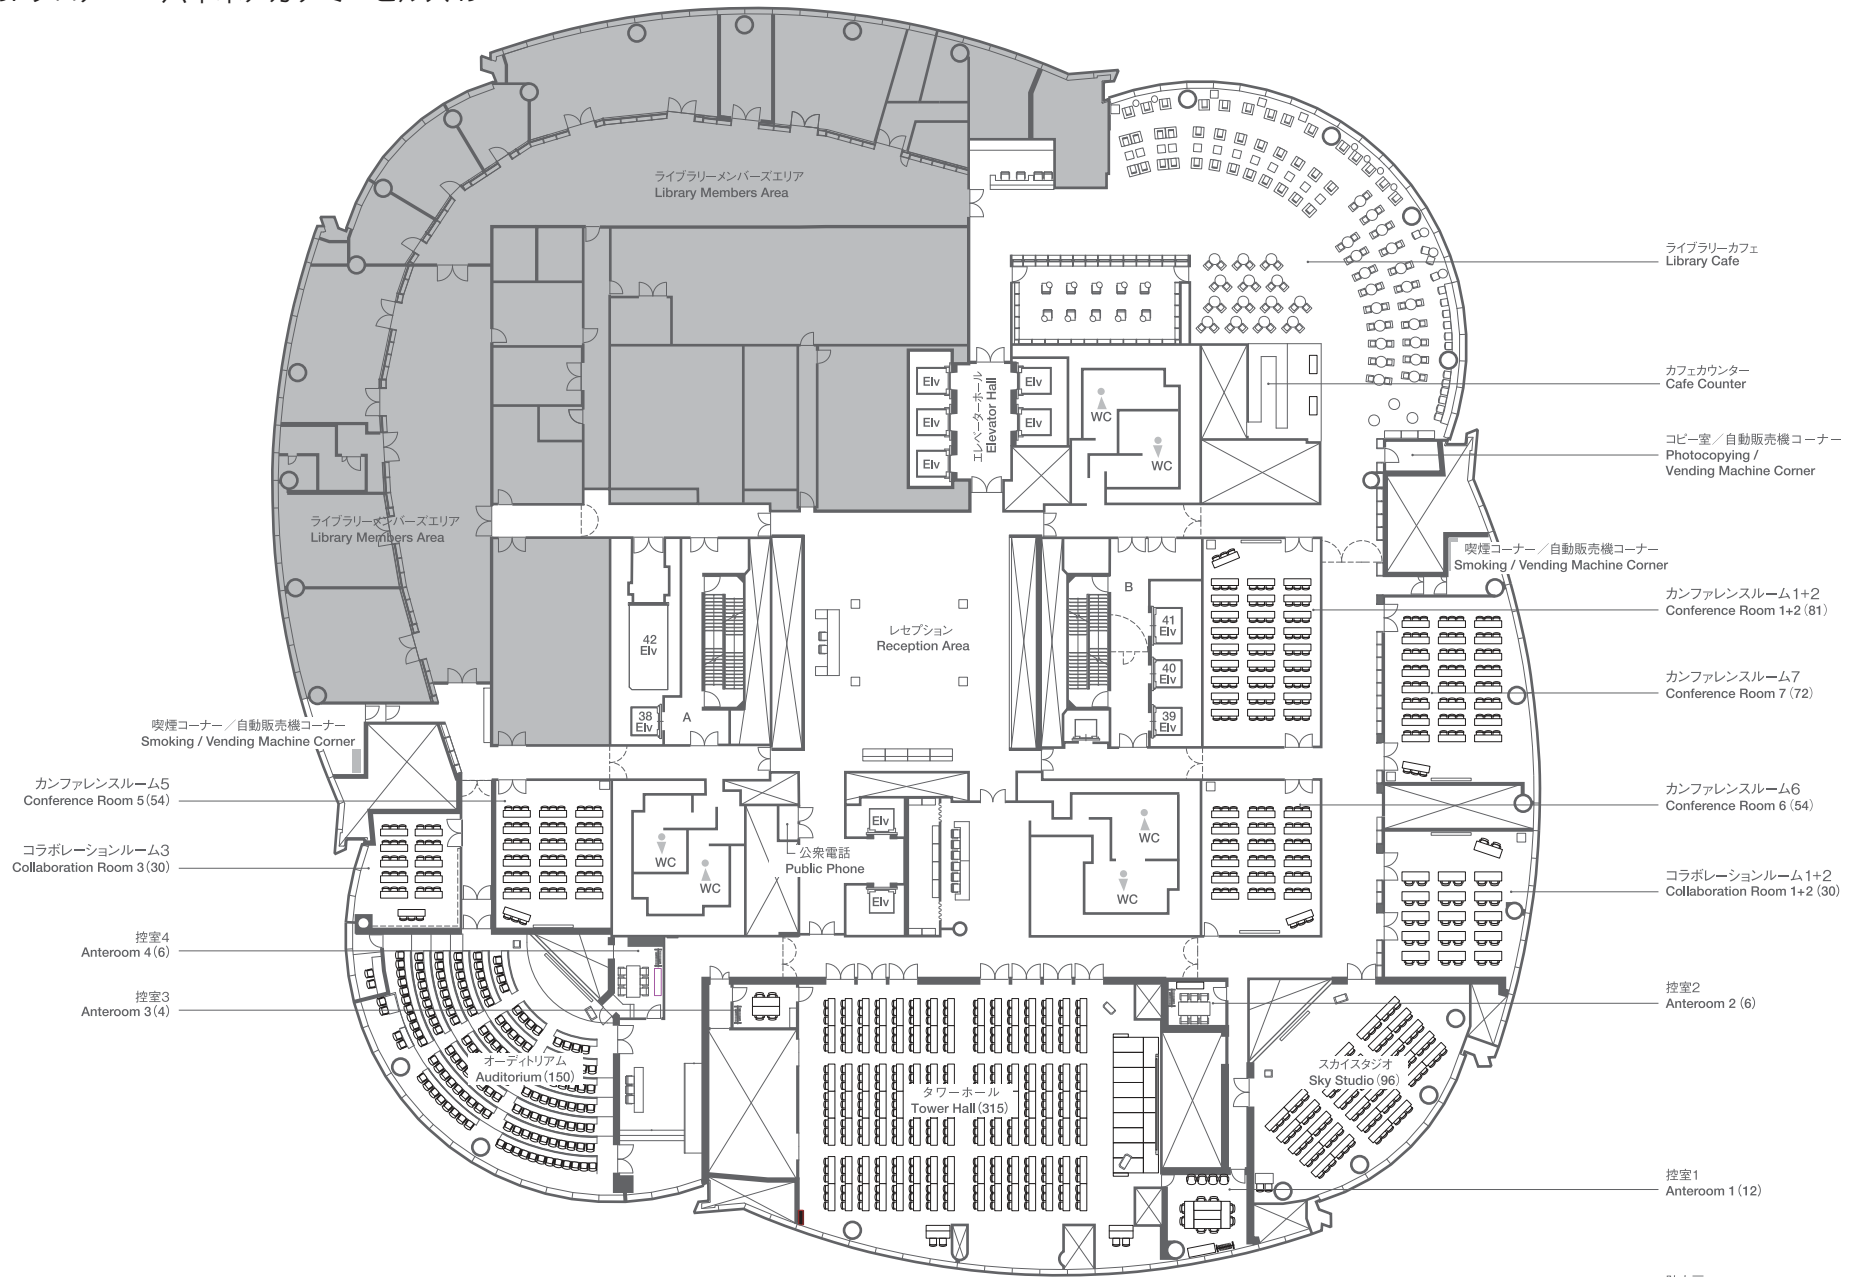

49F Floor

49F フロア ◦ 六本木アカデミーヒルズ49

----- 防火扉

2018.01改訂

academyhills