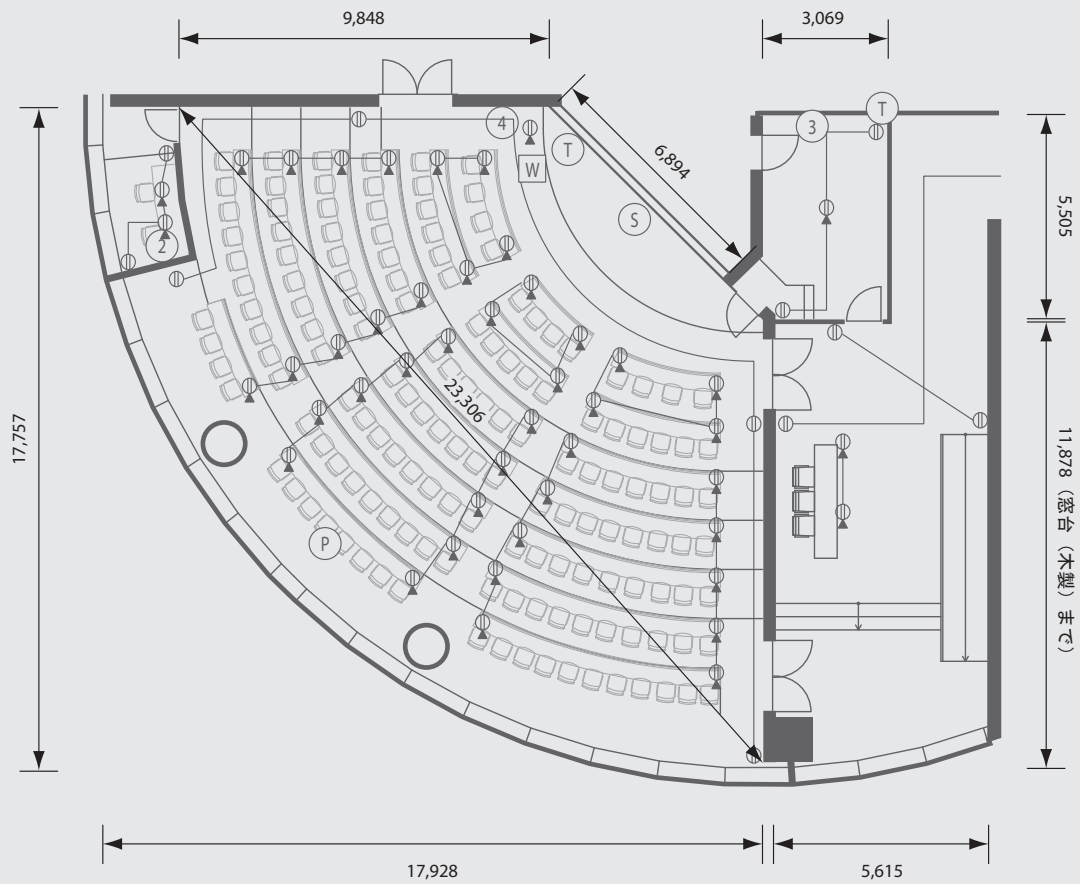

Auditorium

オーディトリウム ◦ 六本木アカデミーヒルズ49

* 図中の寸法は概数となっておりますので、実寸と異なる場合がございます。

S = 1/200

academyhills