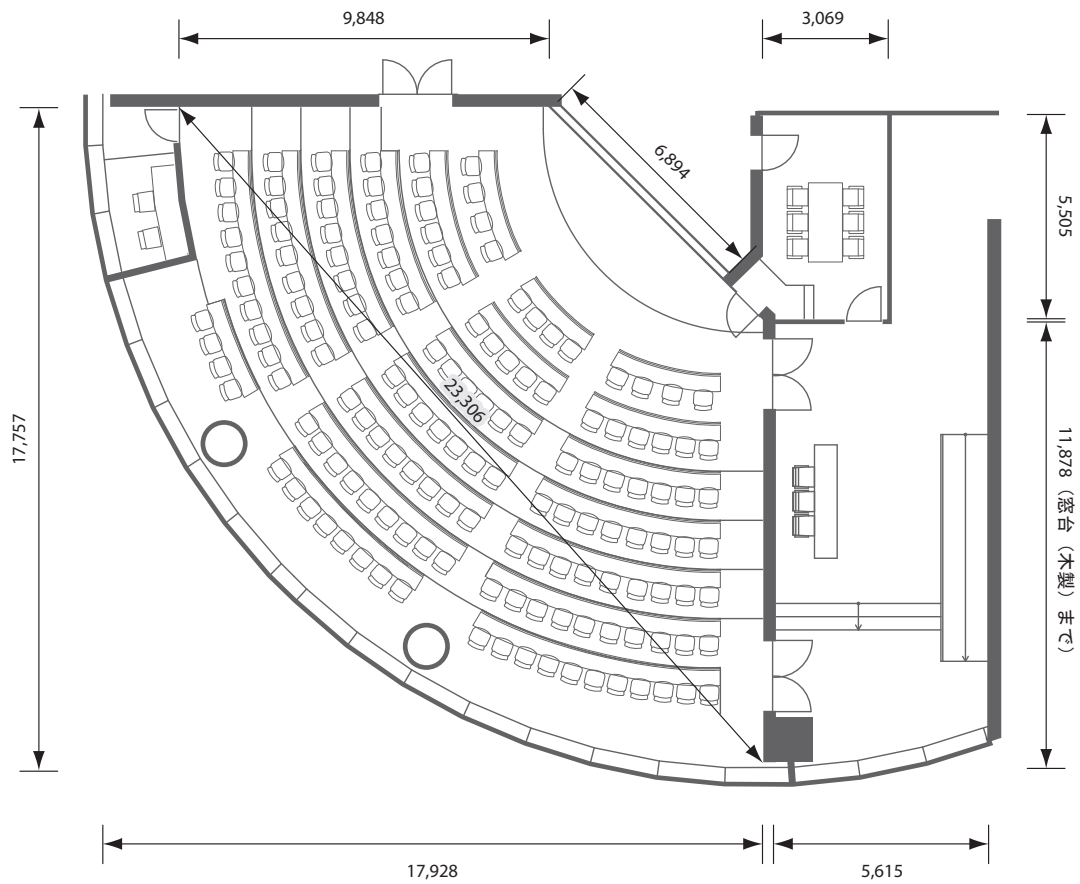

# Auditorium

オーデトリウム ◦ 六本木アカデミーヒルズ49

\* 図中の寸法は概数となっておりますので、実寸と異なる場合がございます。

S = 1/200  
2011.10現在