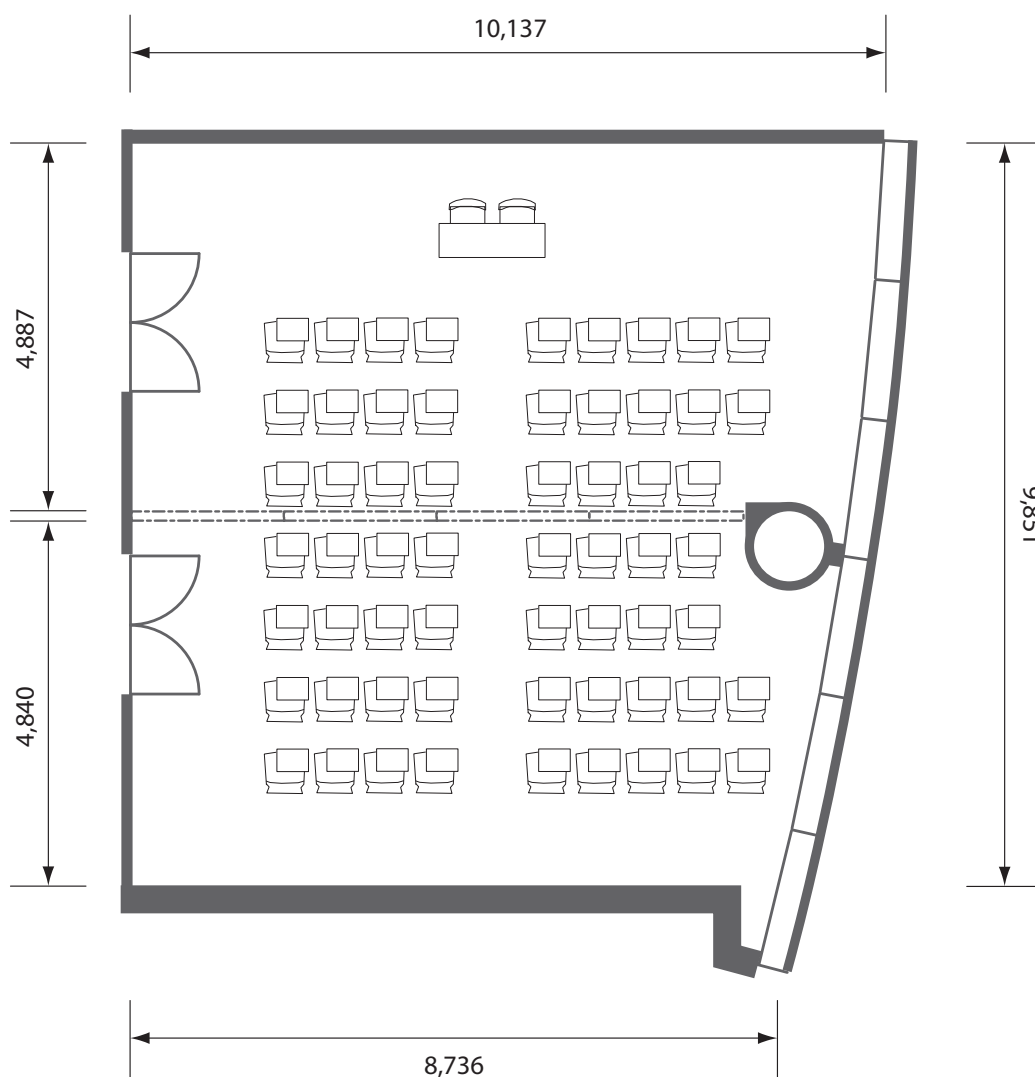

Collaboration Room 1+2

コラボレーションルーム1+2 ・ 六本木アカデミーヒルズ49

* 図中の寸法は概数となっておりますので、実寸と異なる場合がございます。

S = 1/100
2012. 01現在

academyhills