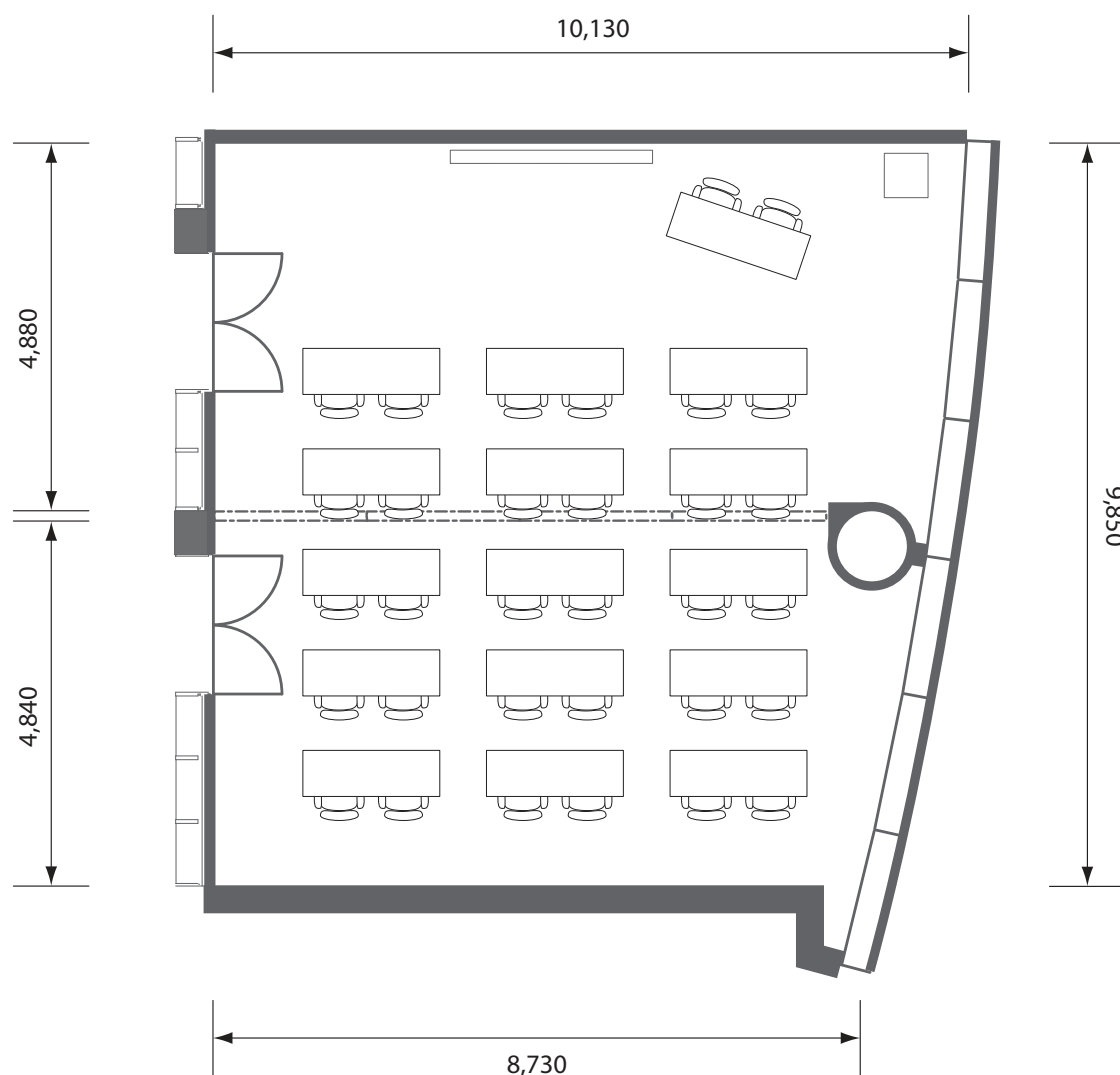

# Collaboration Room 1+2

コラボレーションルーム1+2 ◦ 六本木アカデミーヒルズ49

\* 図中の寸法は概数となっておりますので、実寸と異なる場合がございます。

S = 1/100  
2018.01現在