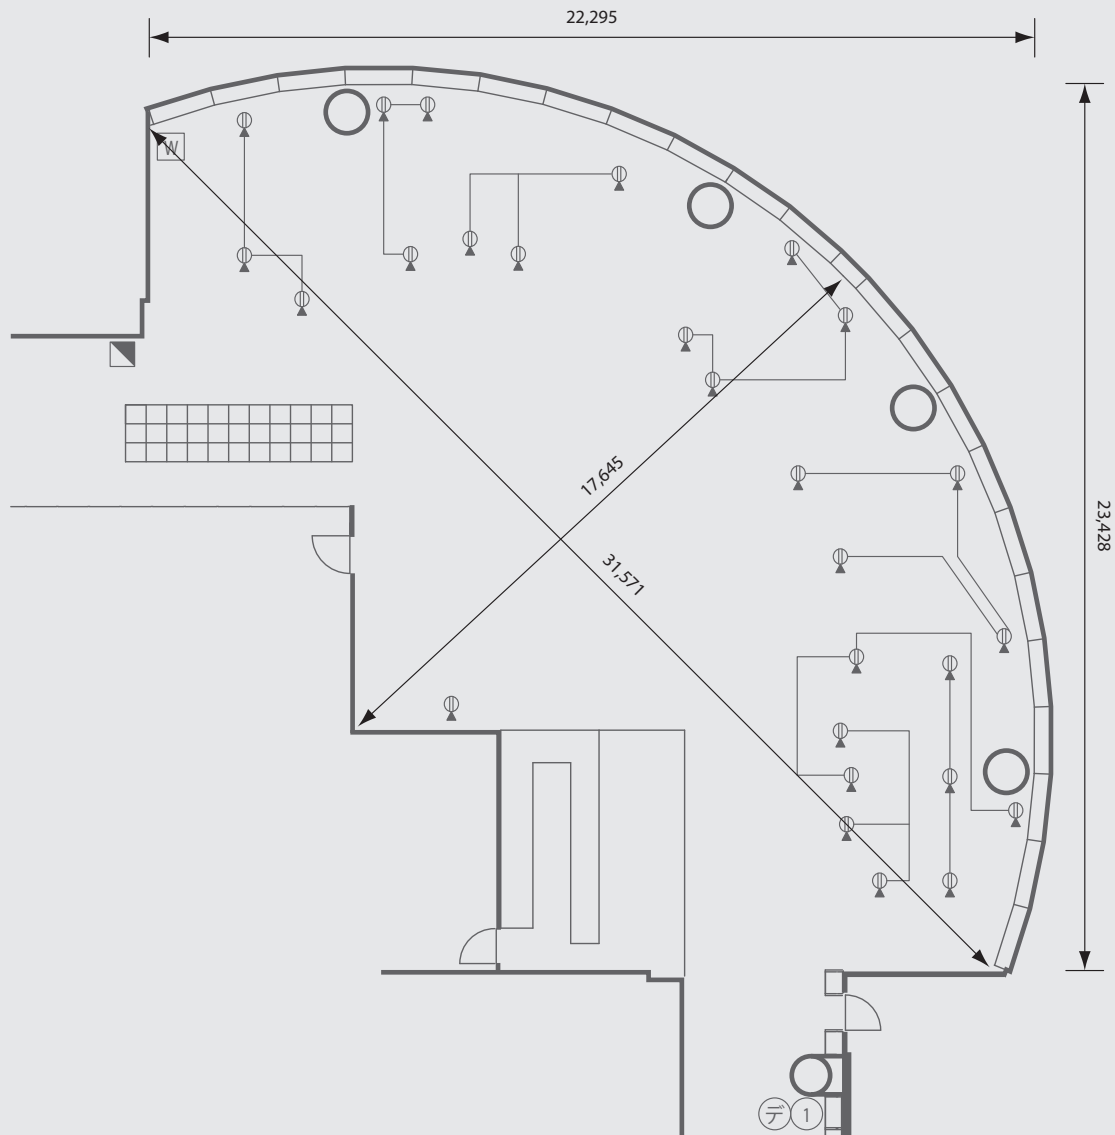

Library Cafe

ライブラリーカフェ ・ 六本木アカデミーヒルズ49

* 図中の寸法は概数となっておりますので、実寸と異なる場合がございます。

S = 1/200

academyhills