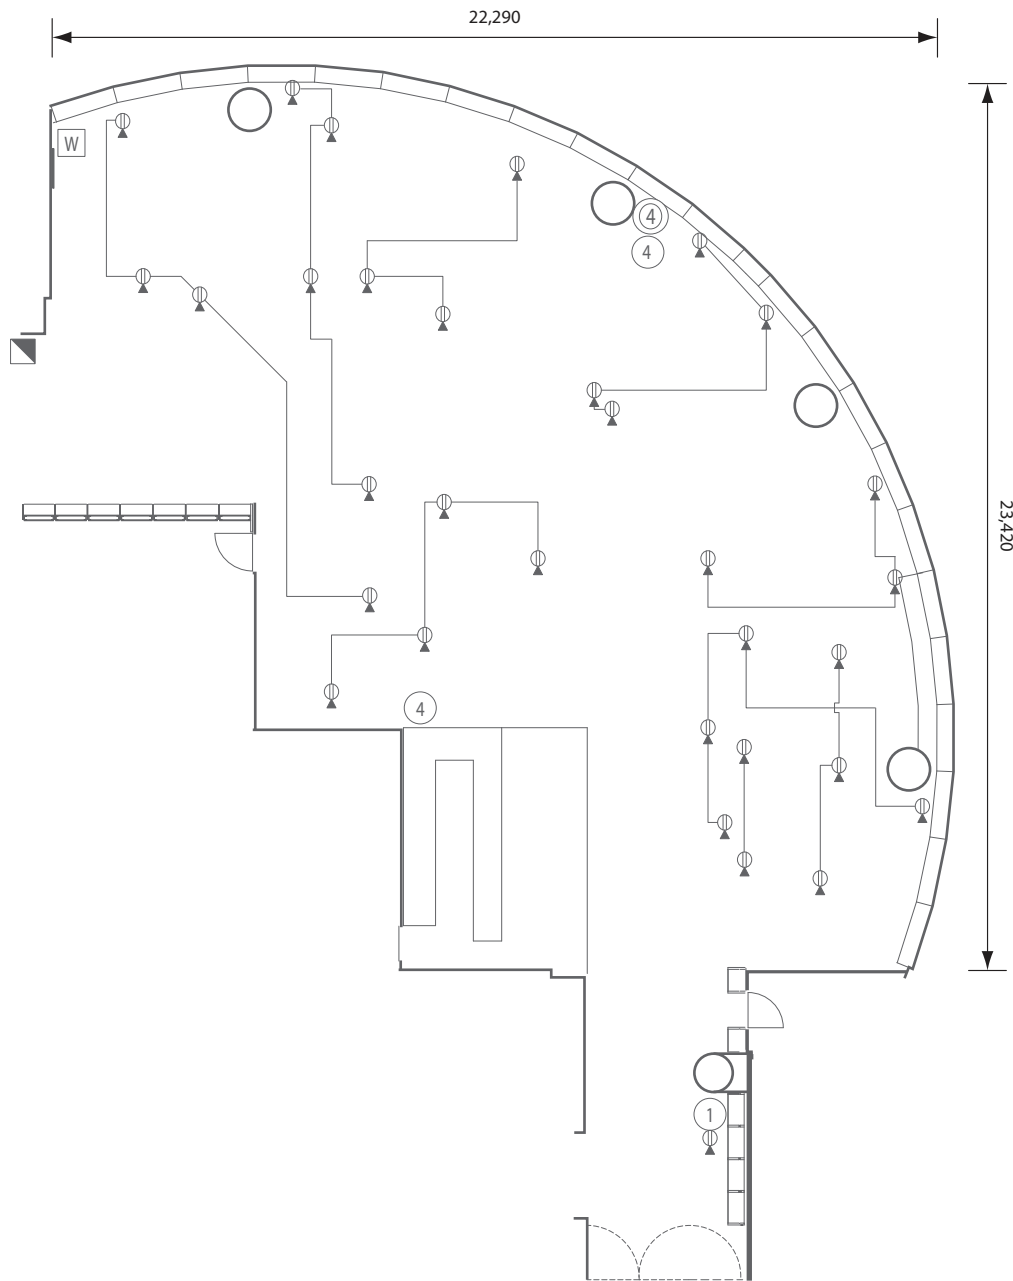

# Library Cafe

ライブラリーカフェ ◦ 六本木アカデミーヒルズ49

\* 図中の寸法は概数となっておりますので、実寸と異なる場合がございます。

S = 1/200

2018.01現在