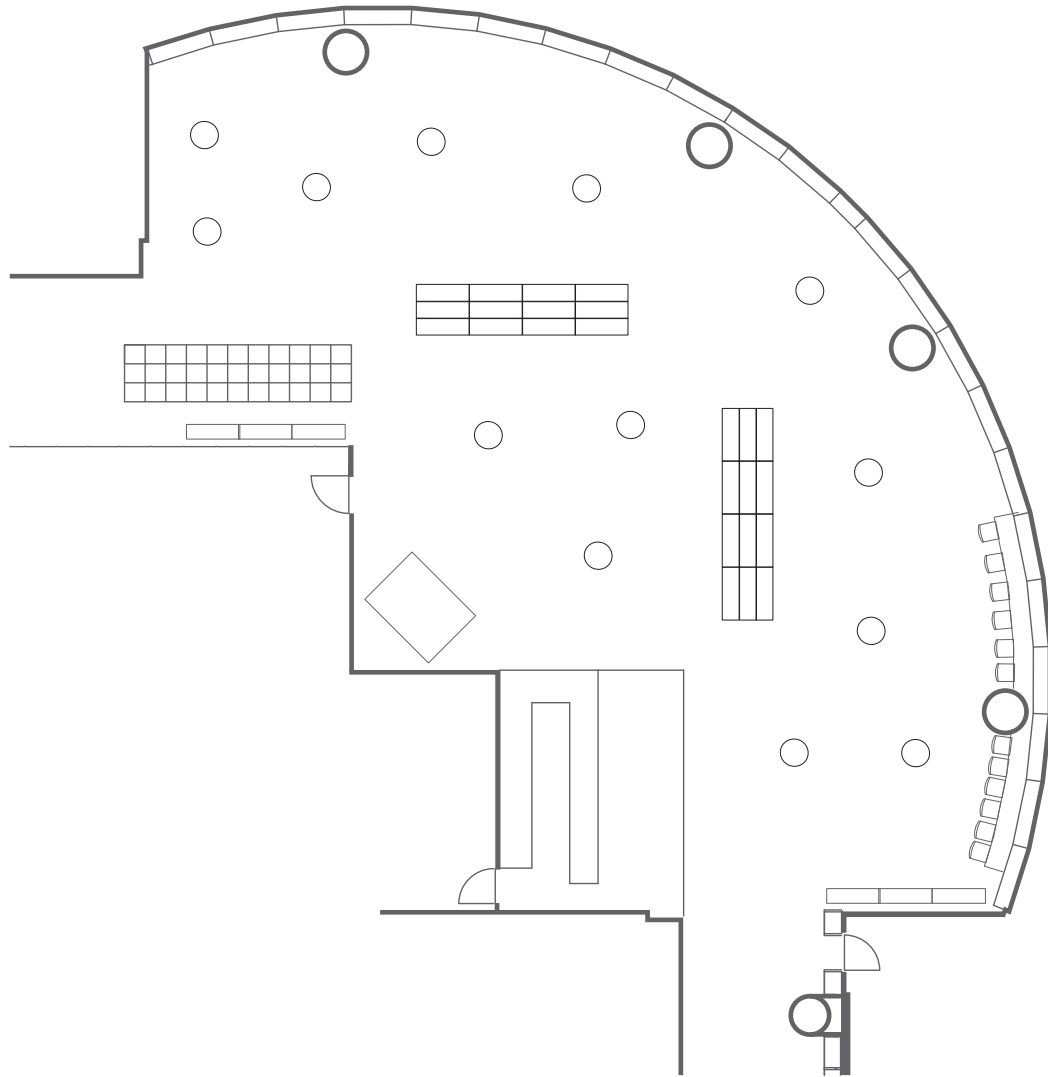

# Library Cafe

ライブラリーカフェ ・ 六本木アカデミーヒルズ49

\* 図中の寸法は概数となっておりますので、実寸と異なる場合がございます。

S = 1/200

2011.10現在