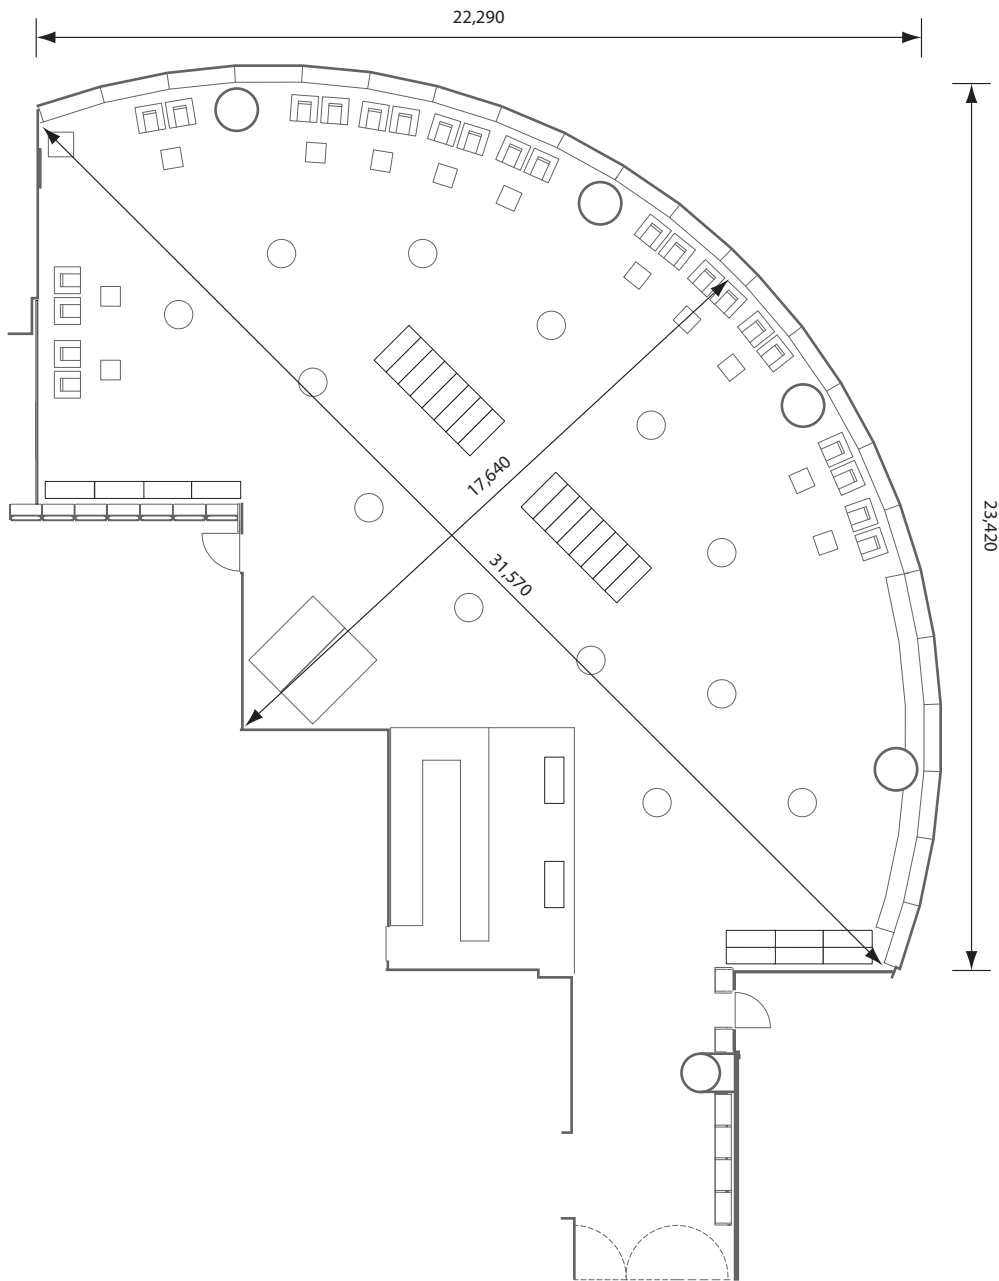

Library Cafe

ライブラリーカフェ ・ 六本木アカデミーヒルズ49

* 図中の寸法は概数となっておりますので、実寸と異なる場合がございます。

S = 1/200

2018.01現在

academyhills