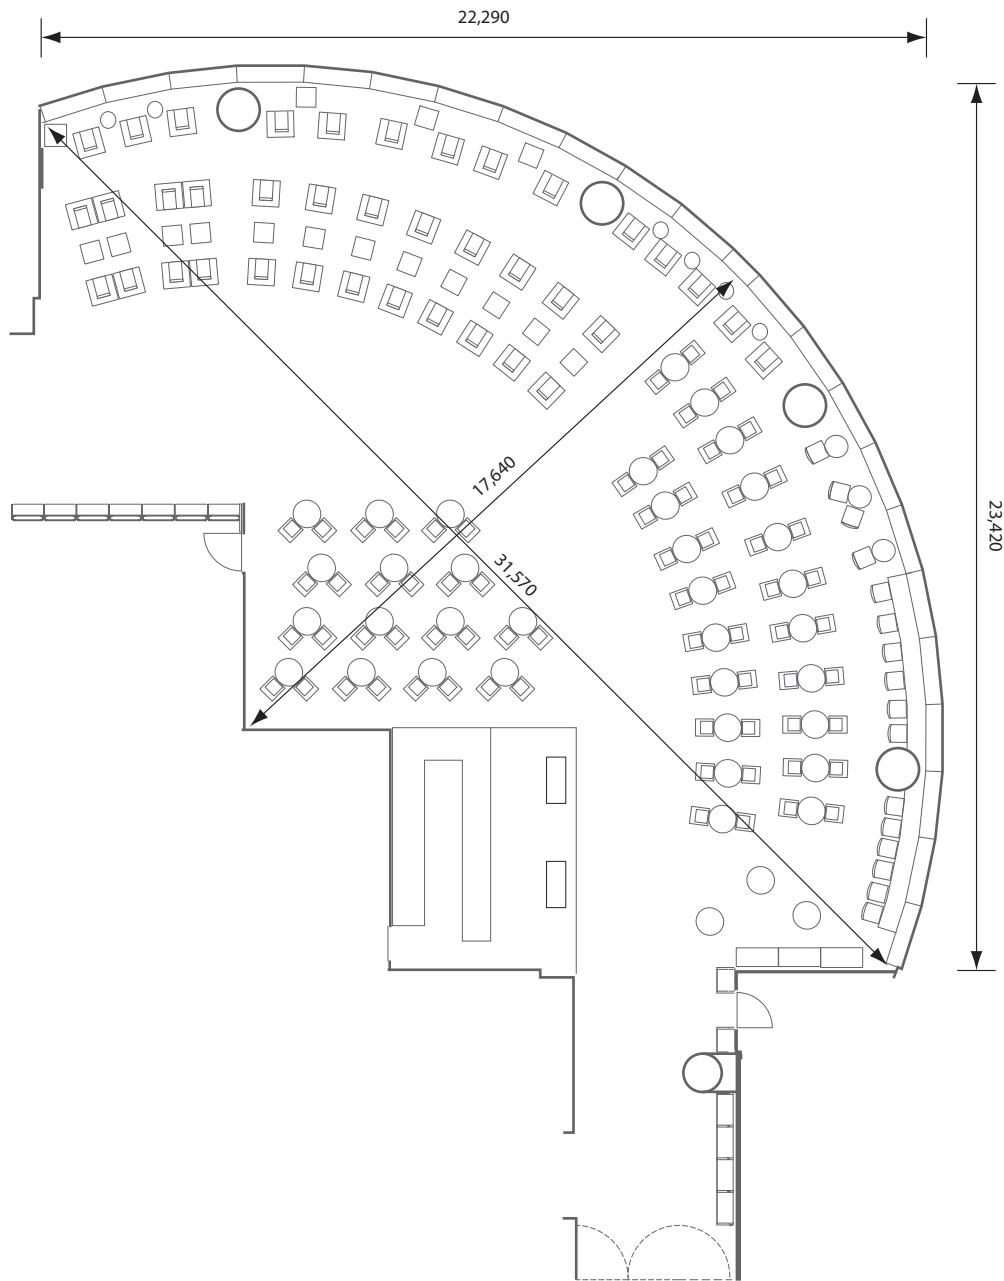

# Library Cafe

ライブラリーカフェ ・ 六本木アカデミーヒルズ49

\* 図中の寸法は概数となっておりますので、実寸と異なる場合がございます。

S = 1/200

2018.01現在