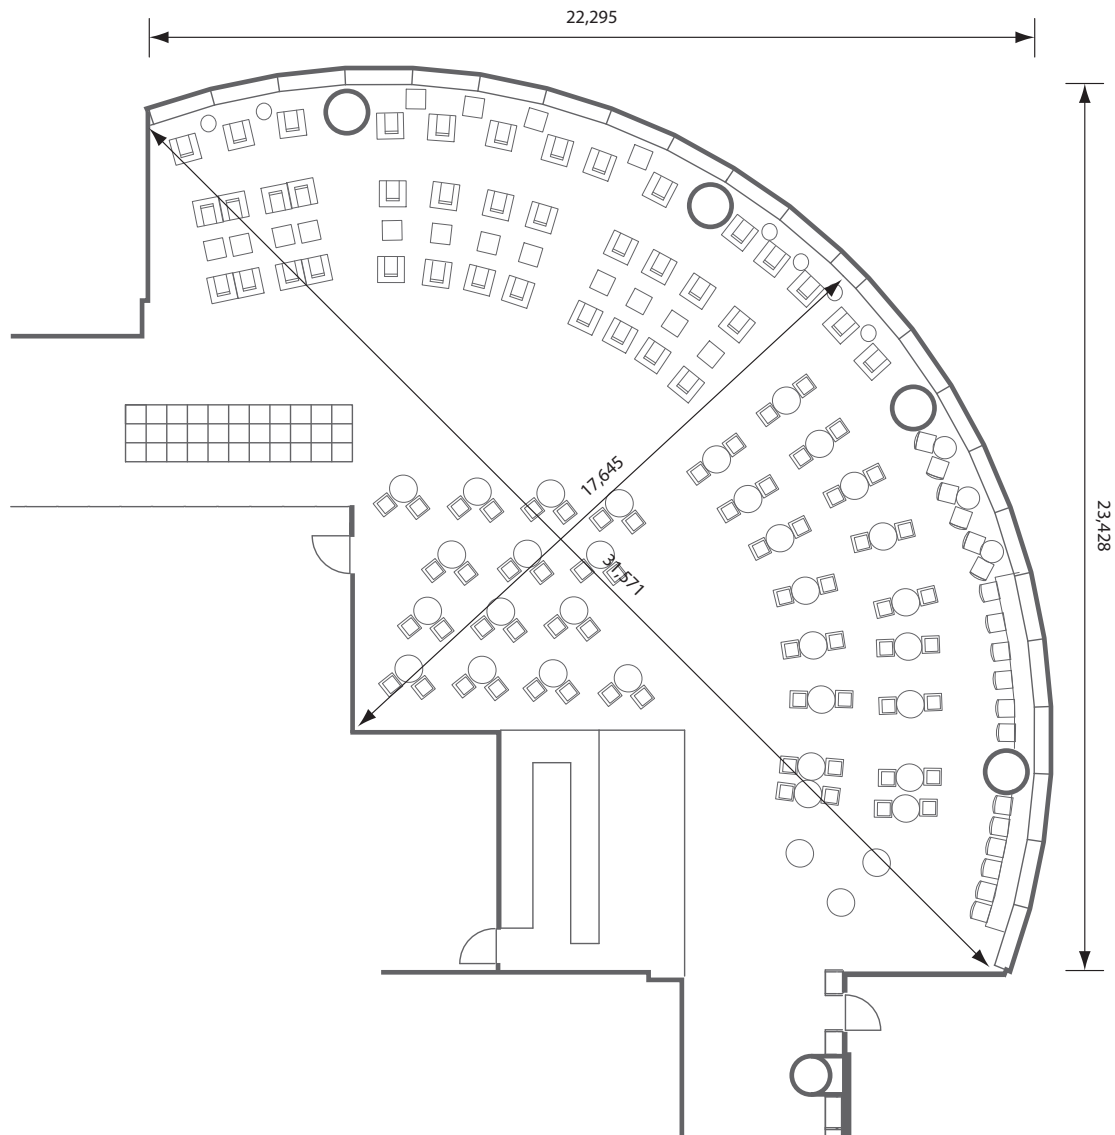

Library Cafe

ライブラリーカフェ ・ 六本木アカデミーヒルズ49

* 図中の寸法は概数となっておりますので、実寸と異なる場合がございます。

S = 1/200

2011.10現在

academyhills