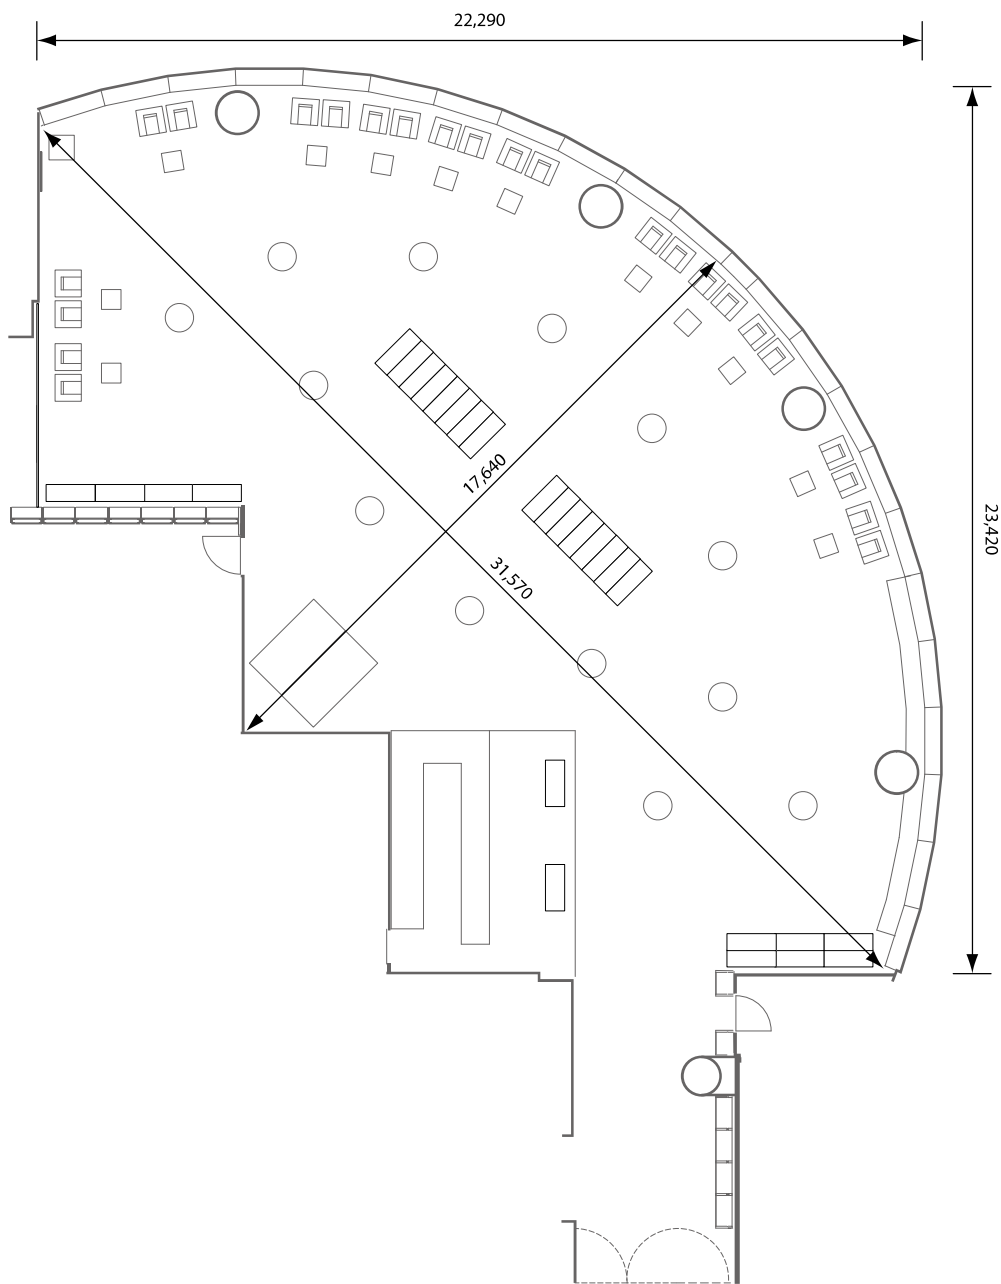

LOUNGE 49

ラウンジ 49 ◦ 六本木アカデミーヒルズ

* 図中の寸法は概数となっておりますので、実寸と異なる場合がございます。

S = 1/200

2021.06現在

academyhills