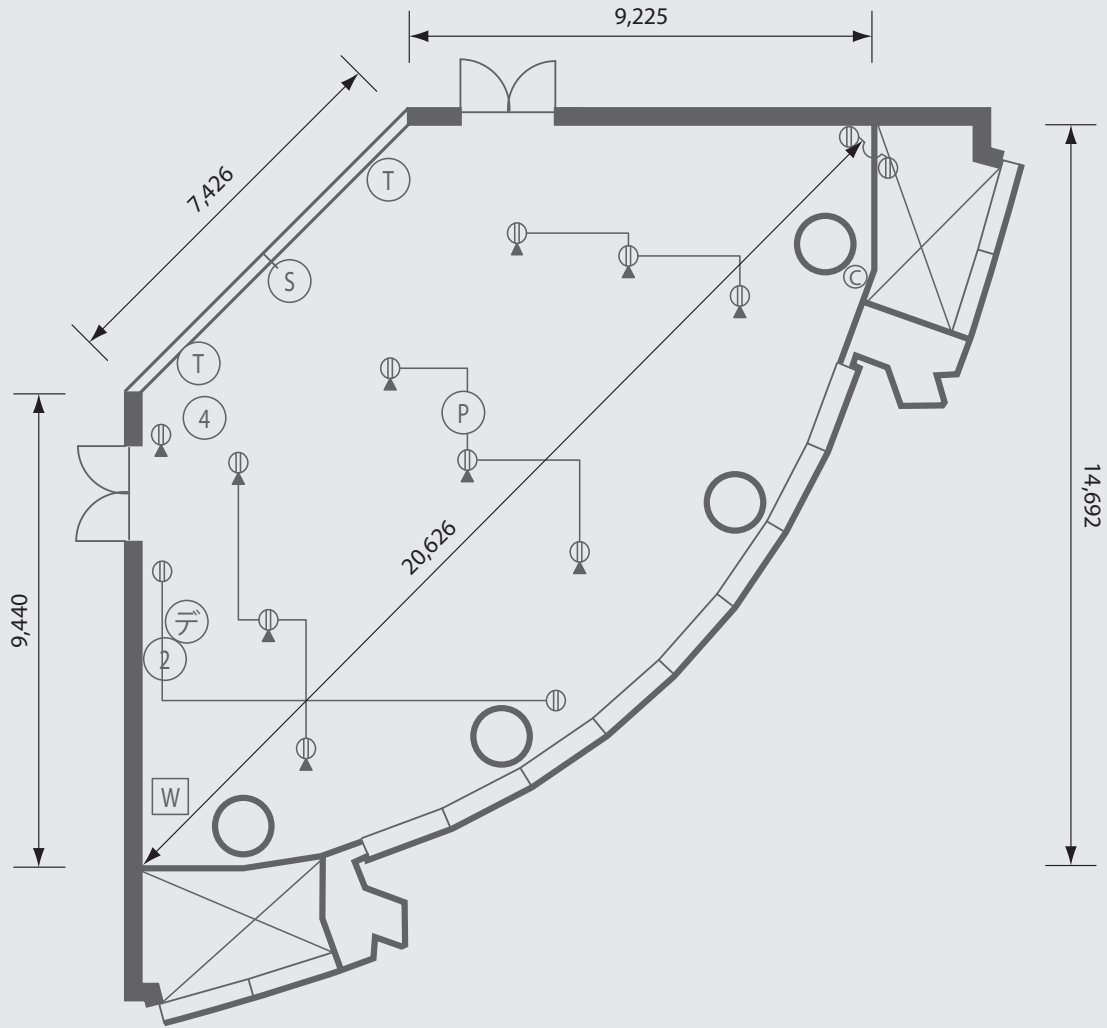

Sky Studio

スカイスタジオ ◦ 六本木アカデミーヒルズ49

* 図中の寸法は概数となっておりますので、実寸と異なる場合がございます。

S = 1/150

academyhills