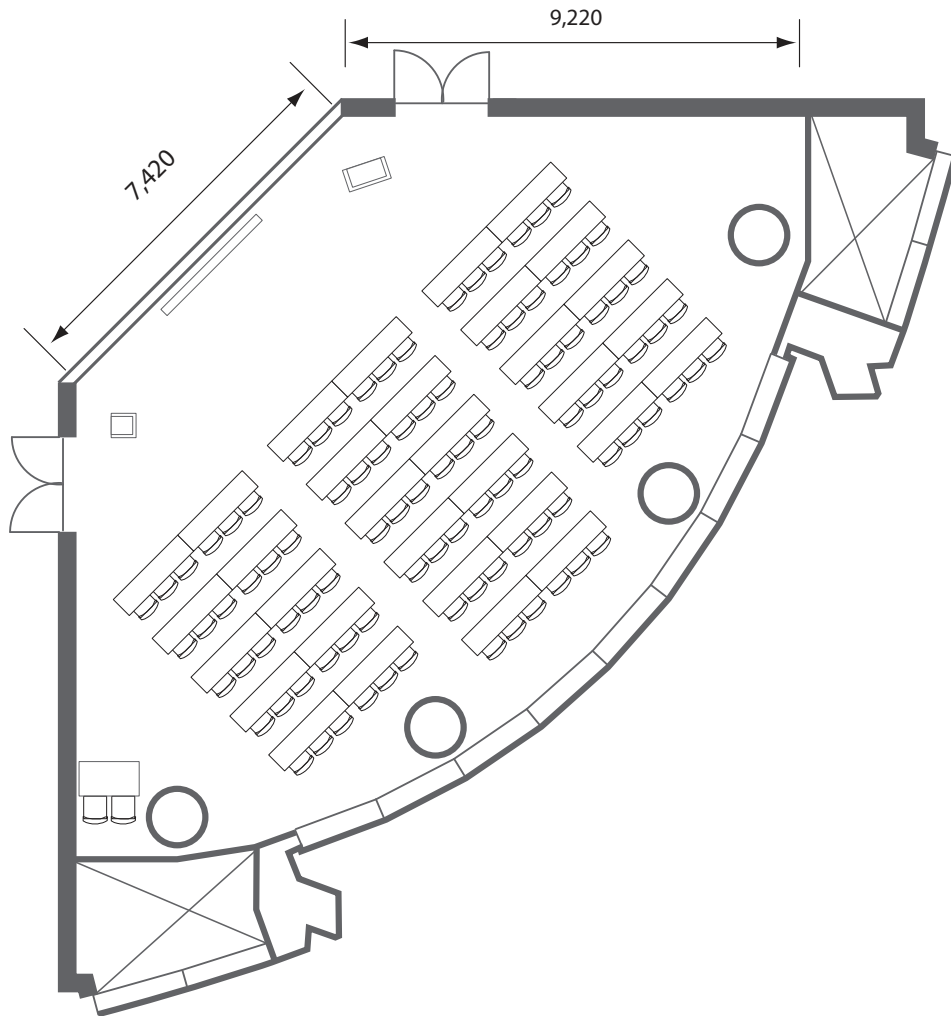

# Sky Studio

スカイスタジオ ◦ 六本木アカデミーヒルズ

\* 図中の寸法は概数となっておりますので、実寸と異なる場合がございます。

S = 1/150

2018.01現在