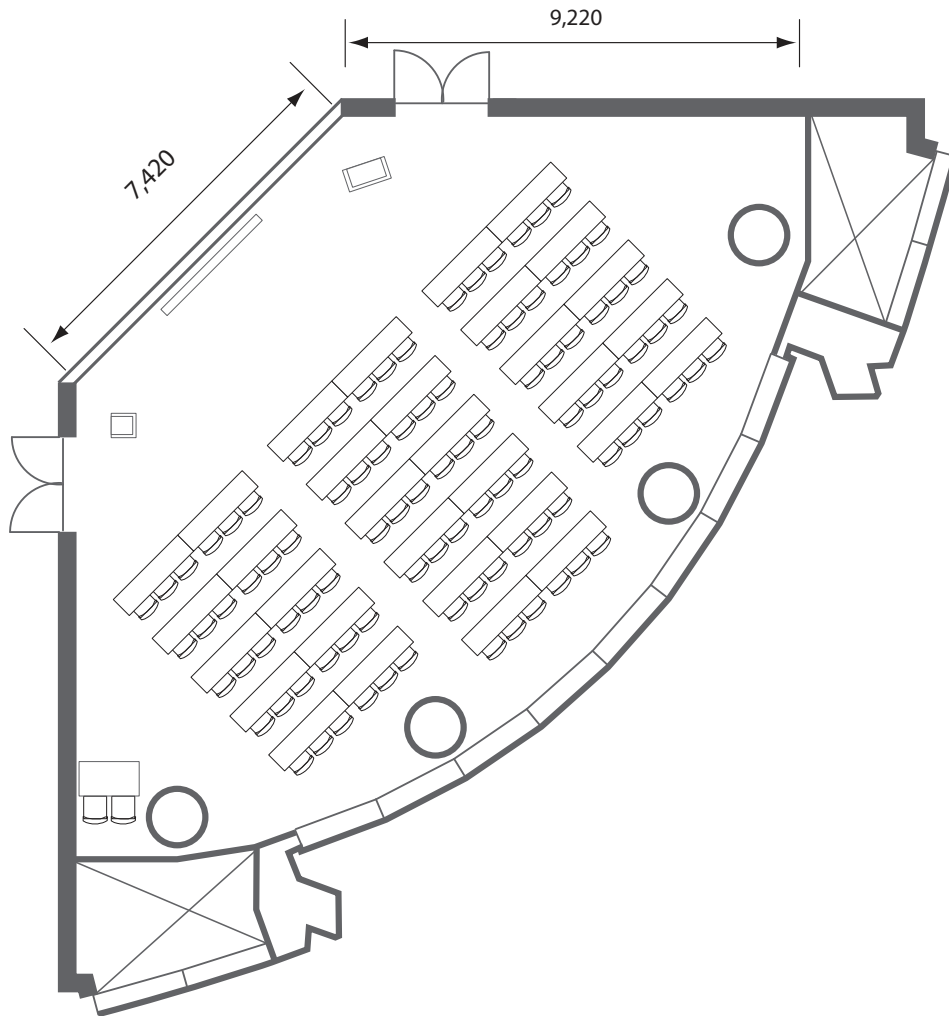

# Sky Studio

スカイスタジオ ◦ 六本木アカデミーヒルズ49

\* 図中の寸法は概数となっておりますので、実寸と異なる場合がございます。

S = 1/150

2018.01現在