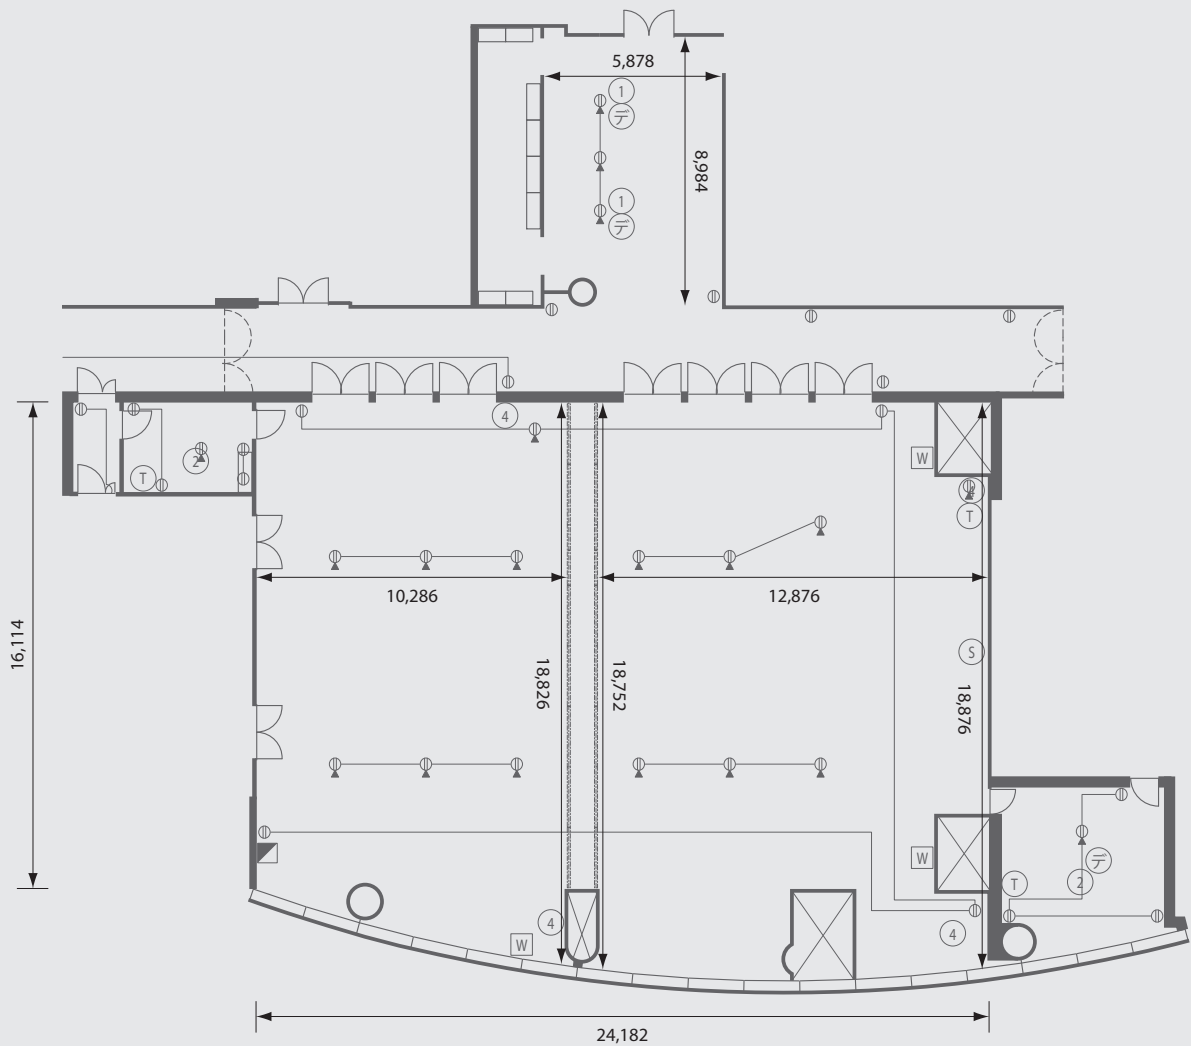

# Tower Hall

タワーホール ・ 六本木アカデミーヒルズ49

\* 図中の寸法は概数となっておりますので、実寸と異なる場合がございます。

S = 1/250