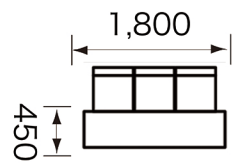

Meeting Room 1

ミーティングルーム1・虎ノ門ヒルズフォーラム 口の字30席

※図中の寸法は概数となっておりますので、実寸と異なる場合がございます。

S=1/100