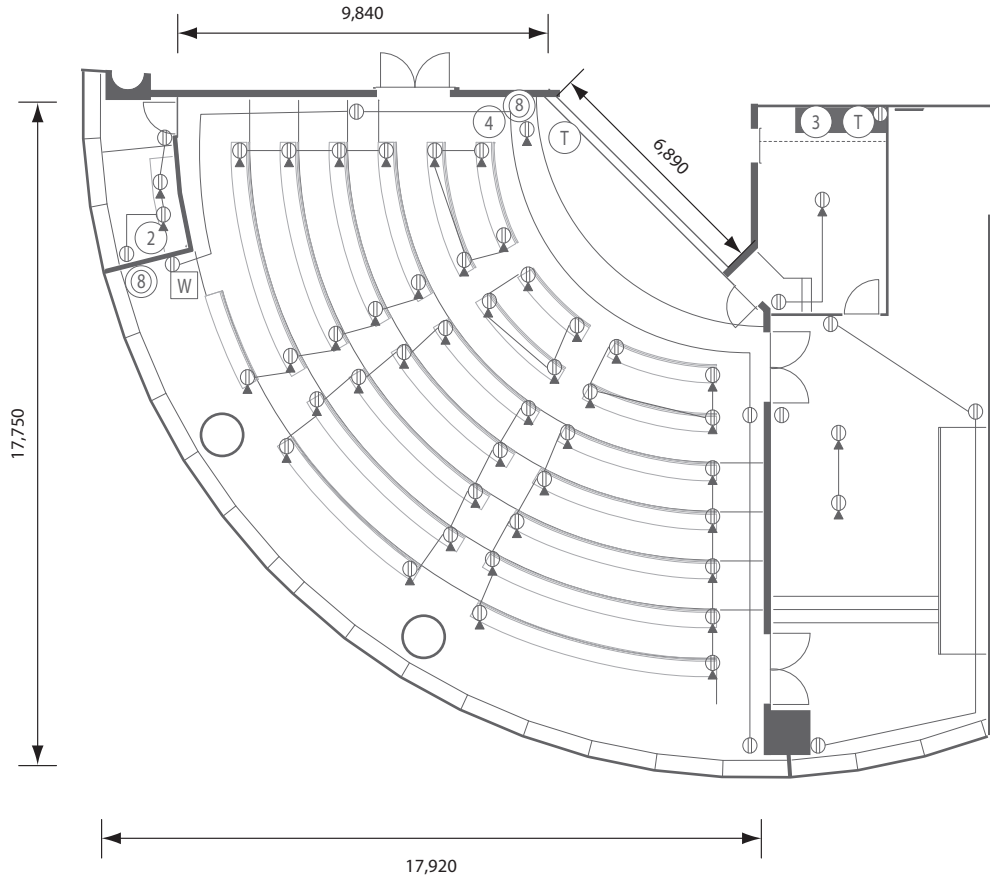

Auditorium

オーディトリウム ◦ 六本木アカデミーヒルズ

- | | |
|--------------------|---|
| W : AVコンソール | W : AV console connector |
| ② : LAN2口 | ② : 2 LAN jacks |
| ③ : LAN3口 | ③ : 3 LAN jacks |
| ④ : LAN 4 口 | ④ : 4 LAN jacks |
| ⑧ : 光回線8口 | ⑧ : 8 Optical lines |
| T : テレビアンテナ(デジタル2) | T : TV antennas (2 digital) |
| ⦿ : 床電源100V20A | ⦿ : Floor outlet: 100V, 20A |
| ⦿ : 壁電源100V20A | ⦿ : Wall outlet: 100V, 20A |
| ※電源は連結で1系統 | *Power supply:
20A single consolidated circuit |

* 図中の寸法は概数となっておりますので、実寸と異なる場合がございます。

S = 1/200
2023.06現在

academyhills