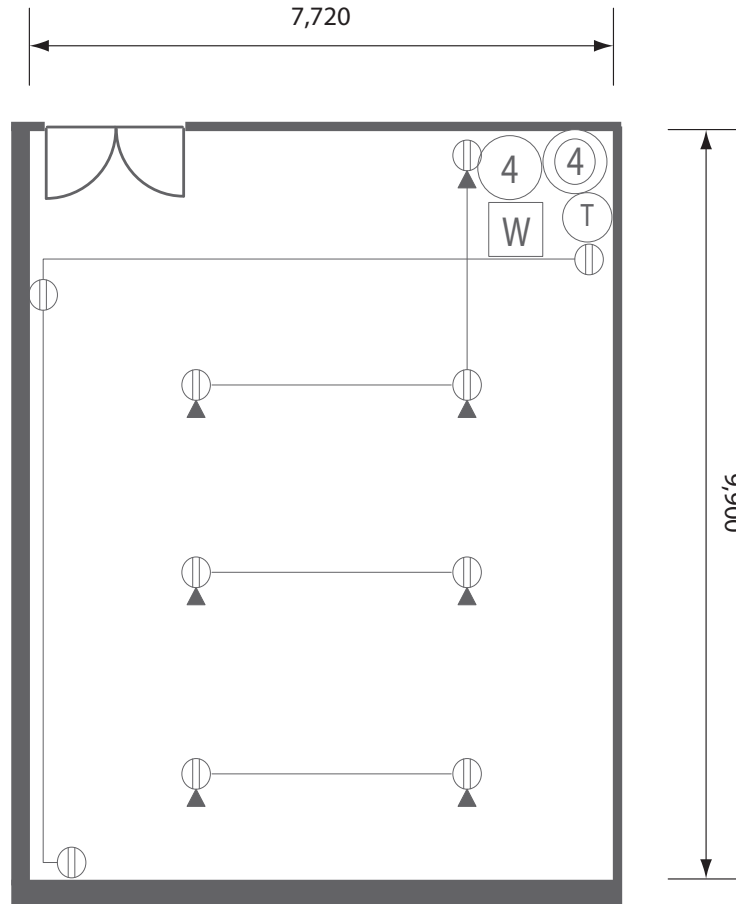

Conference Room 5

カンファレンスルーム5 ◦ 六本木アカデミーヒルズ

- W : AVコンソール
- ④ : LAN 4口
- ④ : 光回線4口
- T : テレビアンテナ (デジタル 2)
- ⊕ : 床電源100V20A
- ⊖ : 壁電源100V20A

※電源は連結で1系統

- W : AV console connector
- ④ : 4 LAN jacks
- ④ : 4 Optical lines
- T : TV antennas (2 digital)
- ⊕ : Floor outlet: 100V, 20A
- ⊖ : Wall outlet: 100V, 20A

*Power supply:
20A single consolidated circuit

S = 1/100

2023.06現在

* 図中の寸法は概数となっておりますので、実寸と異なる場合がございます。