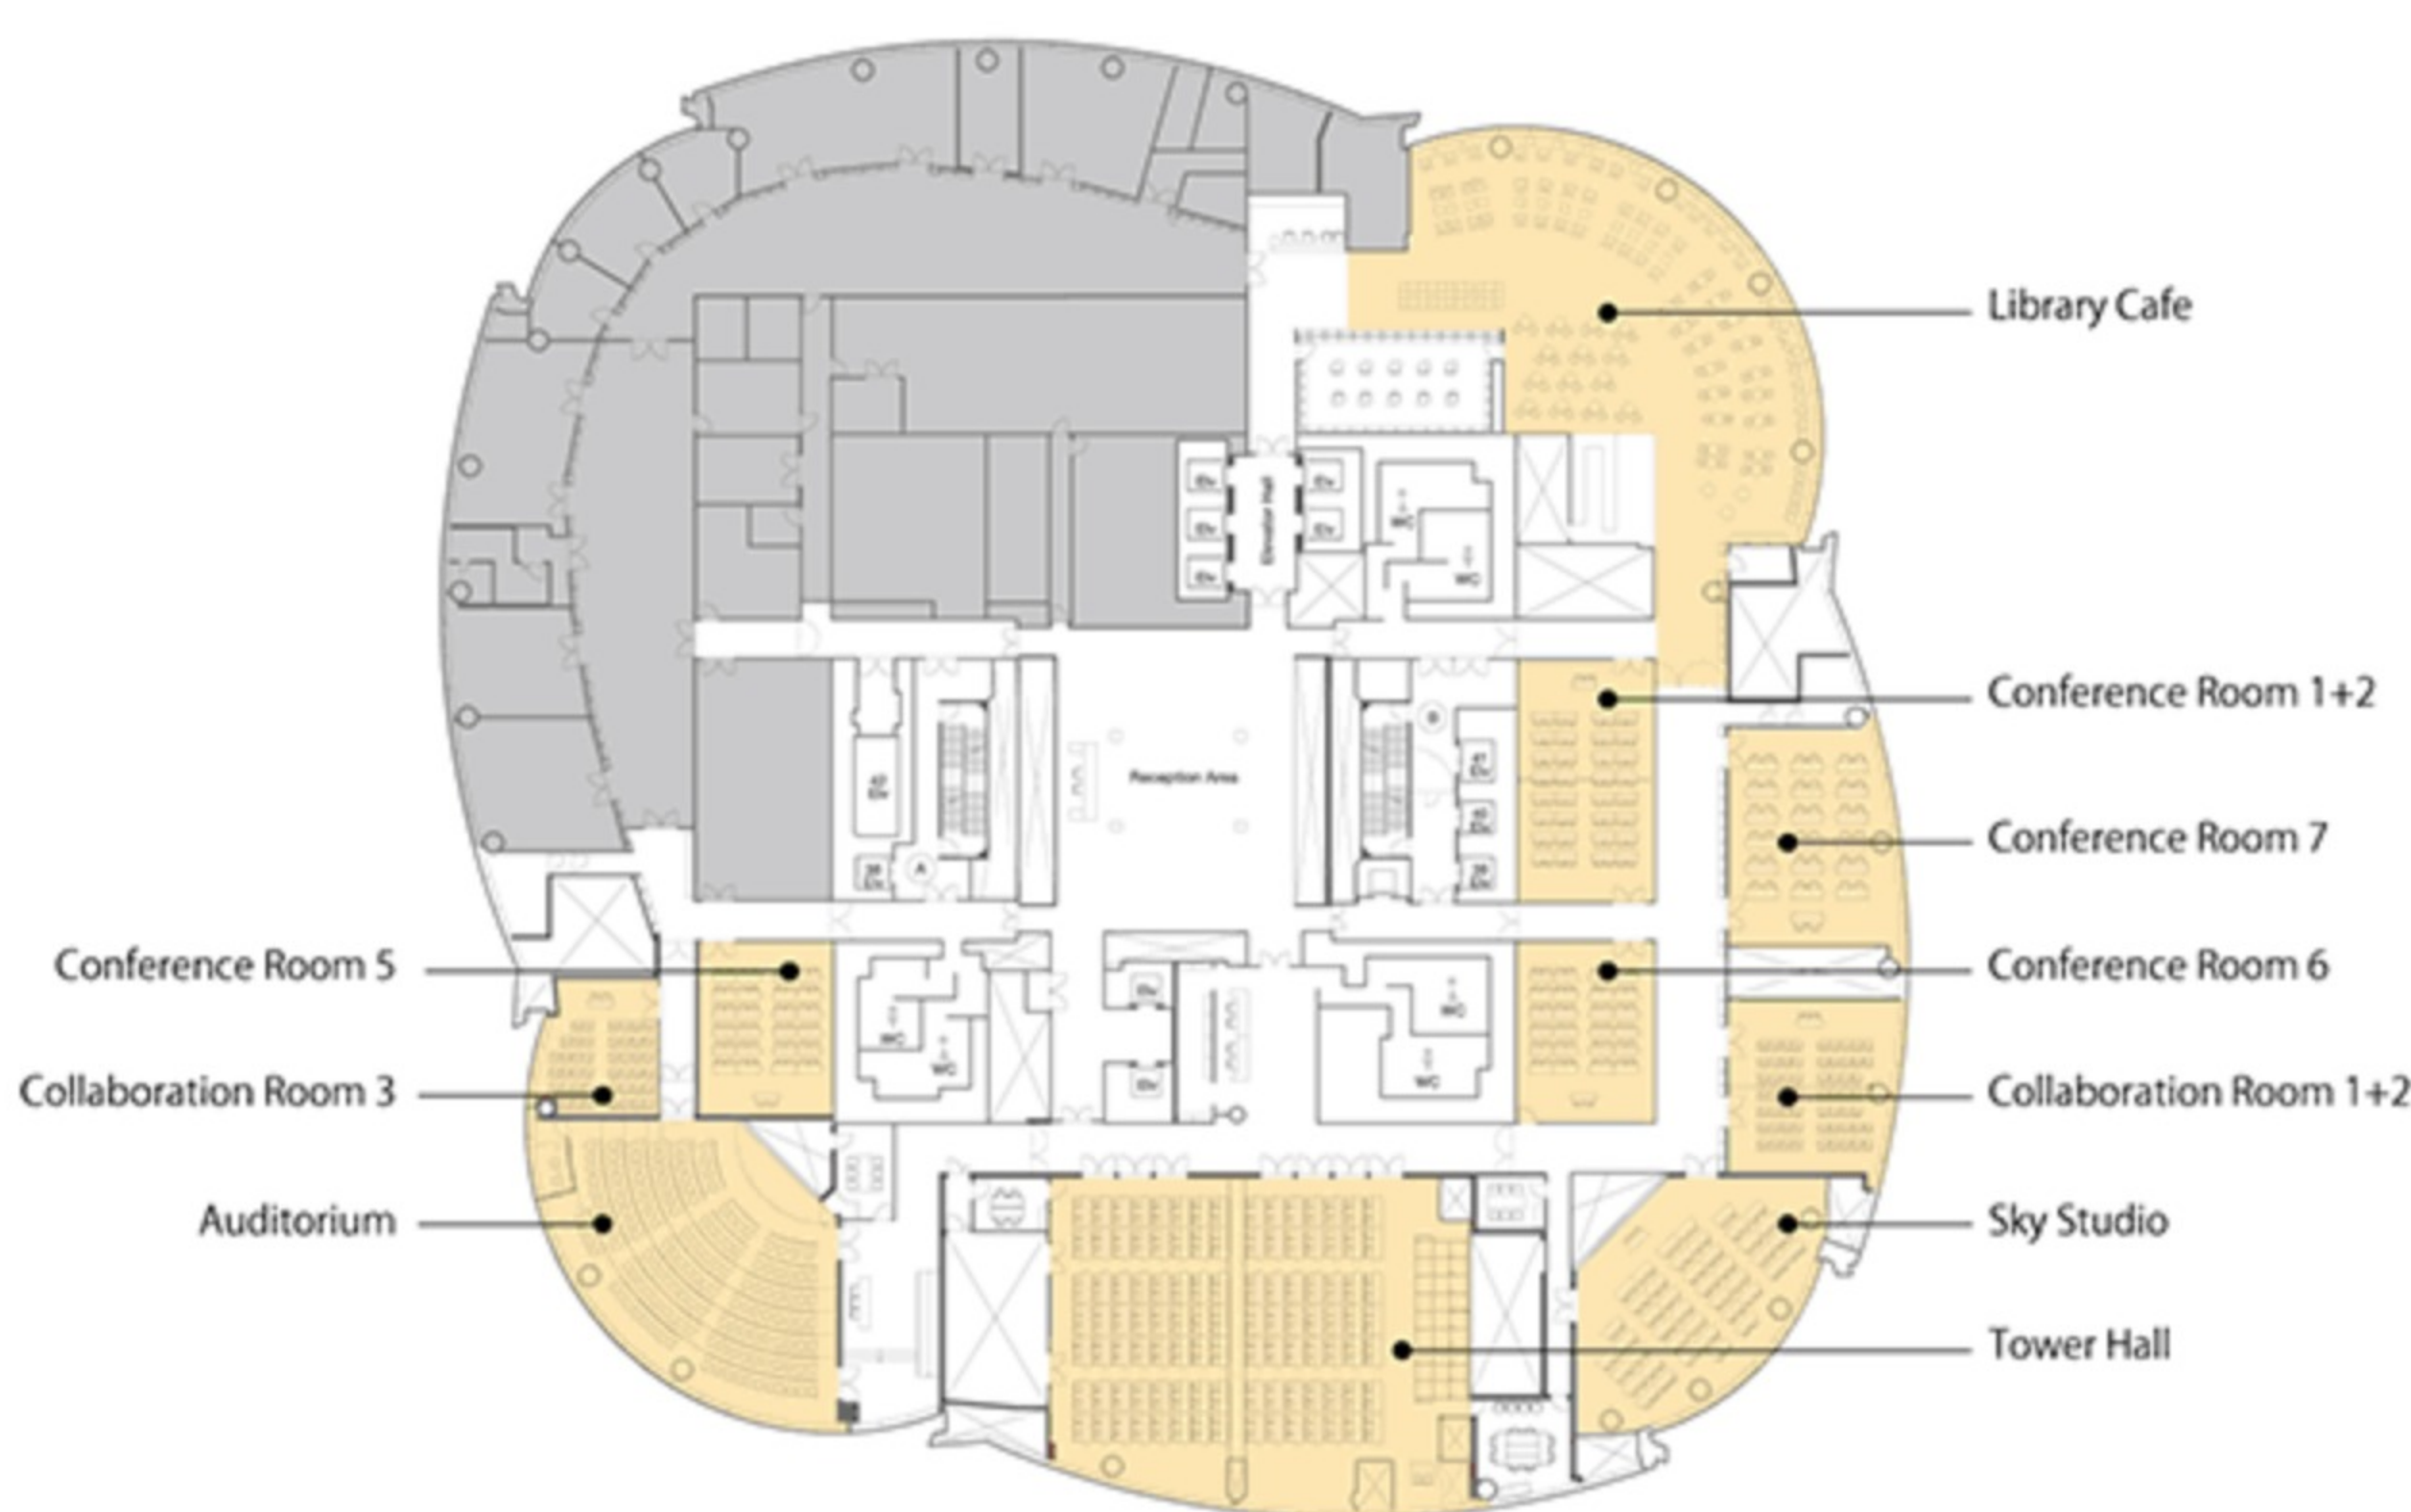

ケータリングサービス

ギャラリー

アクセス

施設の特徴

[コンセプト](#)

[フロア使用例](#)

施設の特徴

500名を収容できるタワーホールを中心に10会場

日本を代表する建築家 隈研吾氏によってデザインされたフロアは上質でありながら機能的、ミーティングからプライベートショーまでご利用頂いています。
メイン会場のハイビジョン映像を分科会場へサテライト中継することも可能です。
また、地上200mからの素晴らしい眺望を活かした懇親会も同一フロアで開催いただけます。

▶ 総合TOP

▶ 会場比較表(六本木・虎ノ門)

▶ 六本木ヒルズ

▶ 特徴

- ▶ コンセプト
- ▶ フロア使用例