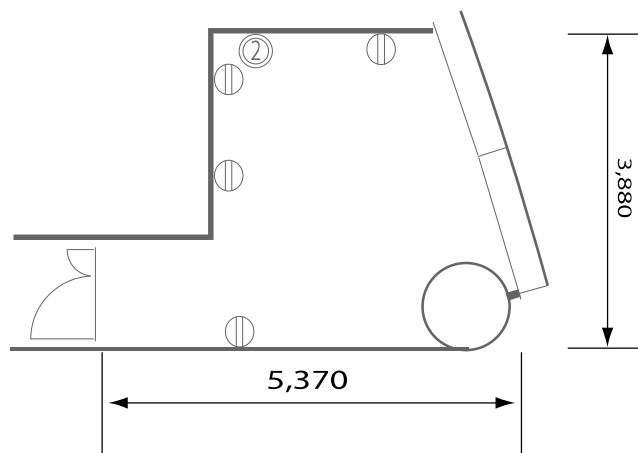

Anteroom5

控室5 ◦ 六本木アカデミーヒルズ

②：光回線2口

②：2 Optical lines

Ⓛ：壁電源100V20A

Ⓛ：Wall outlet: 100V, 20A

* 図中の寸法は概数となっておりますので、実寸と異なる場合がございます。

S = 1/100
2020.07現在