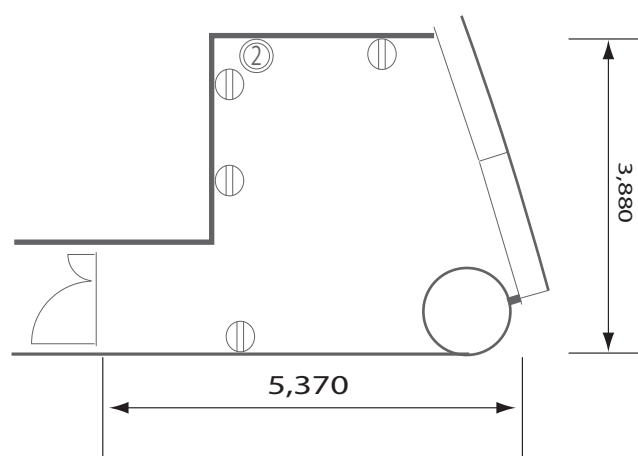

Anteroom5

控室5 ◦ 六本木アカデミーヒルズ

②：光回線2口

①：壁電源100V20A

②：2 Optical lines

①：Wall outlet: 100V, 20A

* 図中の寸法は概数となっておりますので、実寸と異なる場合がございます。

S = 1/100
2023.06現在