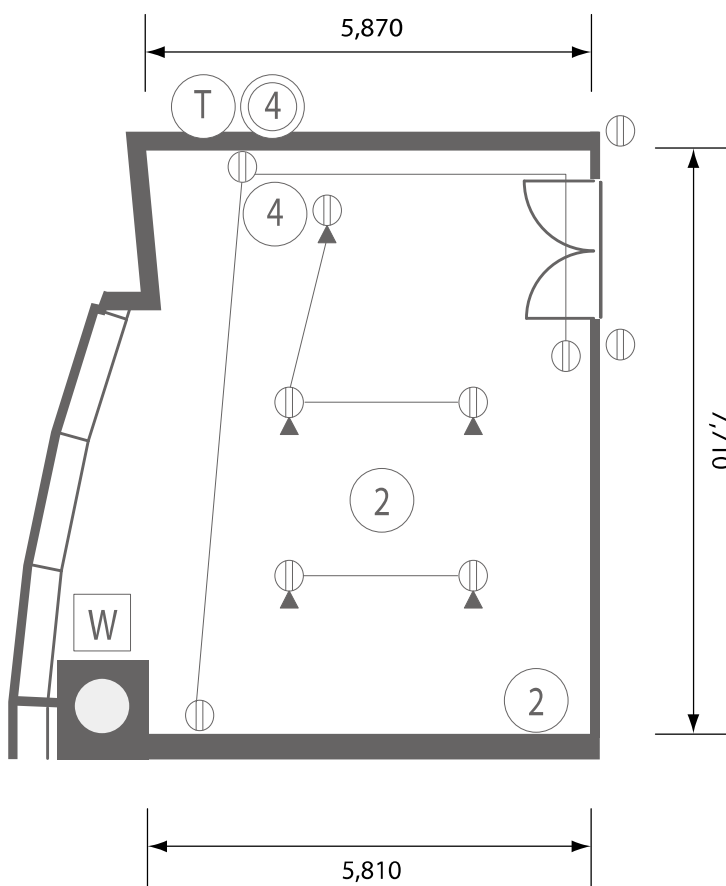

Collaboration Room 3

コラボレーションルーム3 ◦ 六本木アカデミーヒルズ

- W : AVコンソール
- ② : LAN2口
- ④ : LAN4口
- ④ : 光回線4口
- T : テレビアンテナ (デジタル2)
- ⊕ : 床電源100V20A
- ⊖ : 壁電源100V20A
- ※電源は連結で1系統

- W : AV console connector
- ② : 2 LAN jacks
- ④ : 4 LAN jacks
- ④ : 4 Optical lines
- T : TV antennas (2 digital)
- ⊕ : Floor outlet: 100V, 20A
- ⊖ : Wall outlet: 100V, 20A
- *Power supply:
20A single consolidated circuit

* 図中の寸法は概数となっておりますので、実寸と異なる場合がございます。

S = 1/100
2020.01現在

academyhills