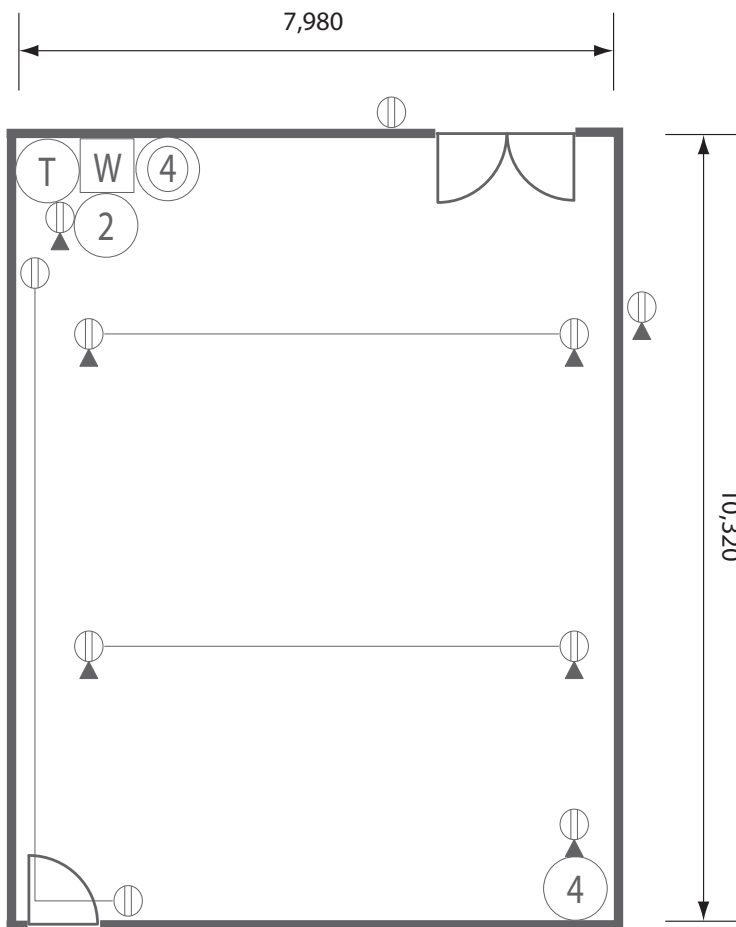

Conference Room 6

カンファレンスルーム6 ◦ 六本木アカデミーヒルズ

- W : AVコンソール
 - ② : LAN2口
 - ④ : LAN 4 口
 - ④ : 光回線4口
 - T : テレビアンテナ (デジタル 2)
 - ⊕ : 床電源100V20A
 - ⊖ : 壁電源100V20A
- ※電源は連結で 1 系統

- W : AV console connector
 - ② : 2 LAN jacks
 - ④ : 4 LAN jacks
 - ④ : 4 Optical lines
 - T : TV antennas (2 digital)
 - ⊕ : Floor outlet: 100V, 20A
 - ⊖ : Wall outlet: 100V, 20A
- *Power supply:
20A single consolidated circuit

* 図中の寸法は概数となっておりますので、実寸と異なる場合がございます。

S = 1/100
2023.06現在

academyhills