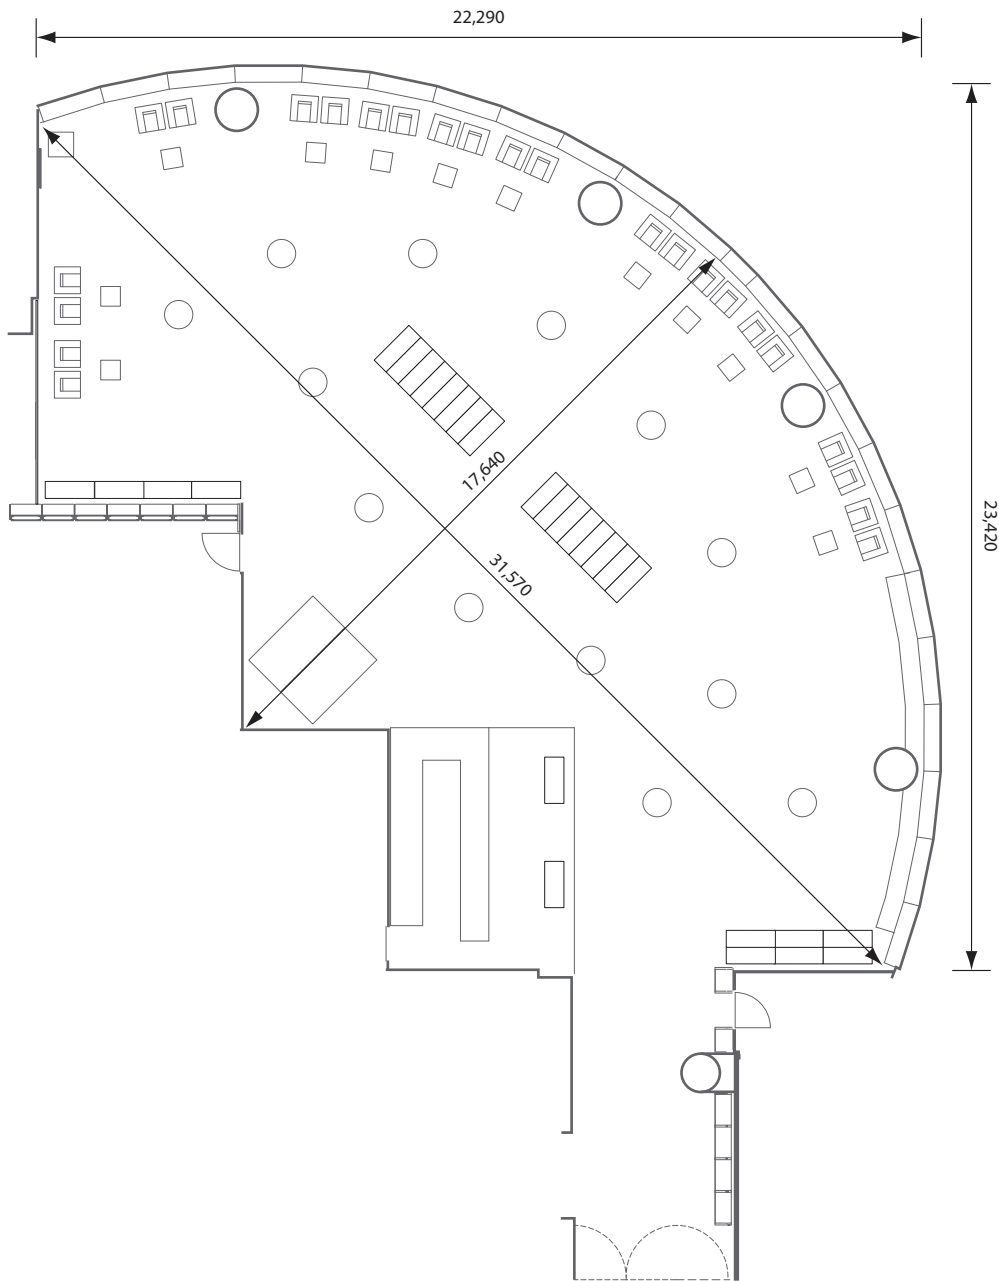

# Library Cafe

ライブラリーカフェ ・ 六本木アカデミーヒルズ

\* 図中の寸法は概数となっておりますので、実寸と異なる場合がございます。

S = 1/200

2018.01現在