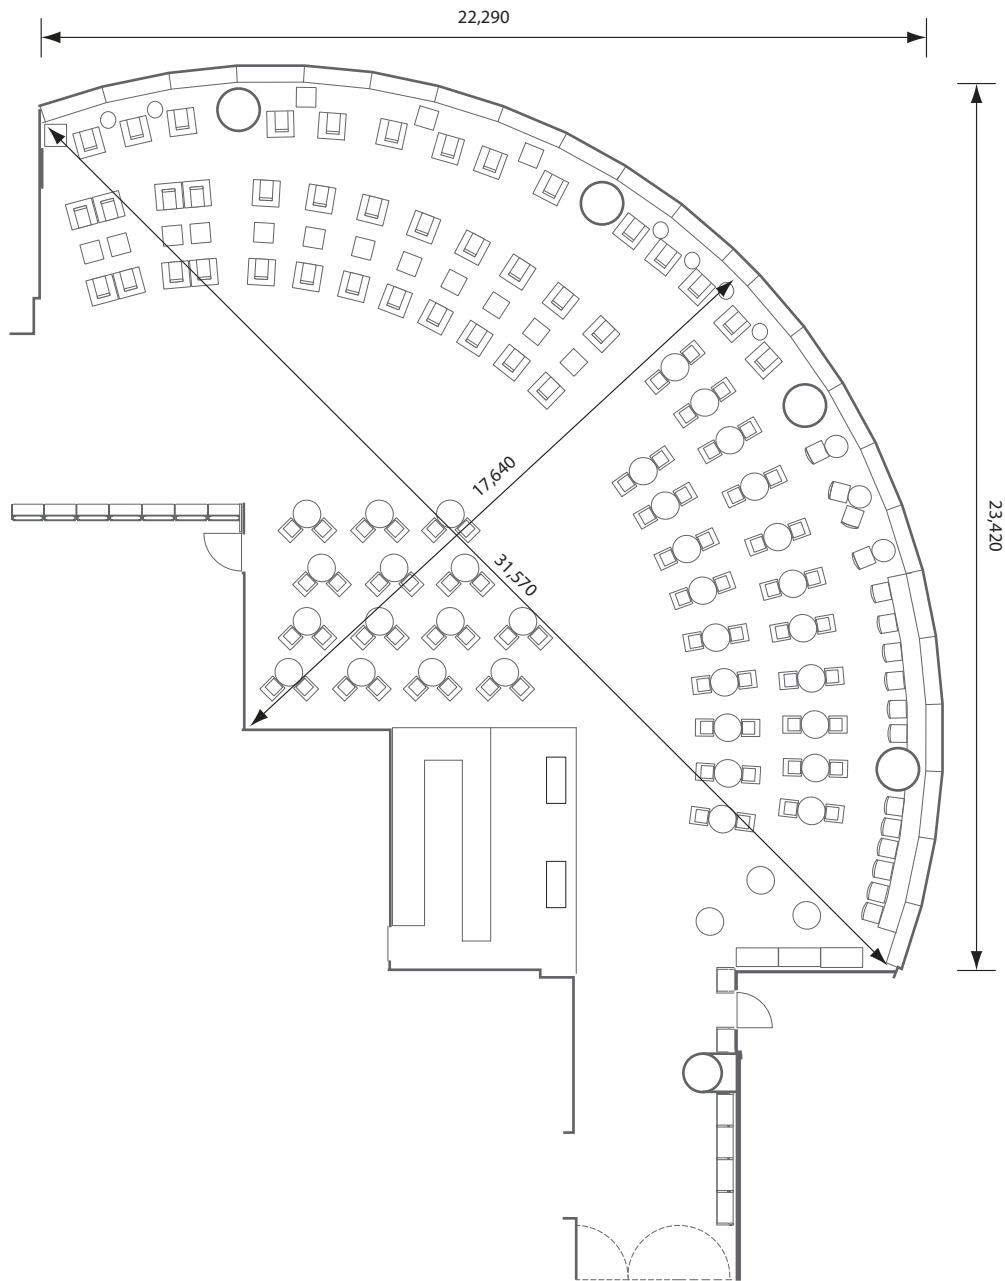

# Library Cafe

ライブラリーカフェ ・ 六本木アカデミーヒルズ

\* 図中の寸法は概数となっておりますので、実寸と異なる場合がございます。

S = 1/200

2018.01現在