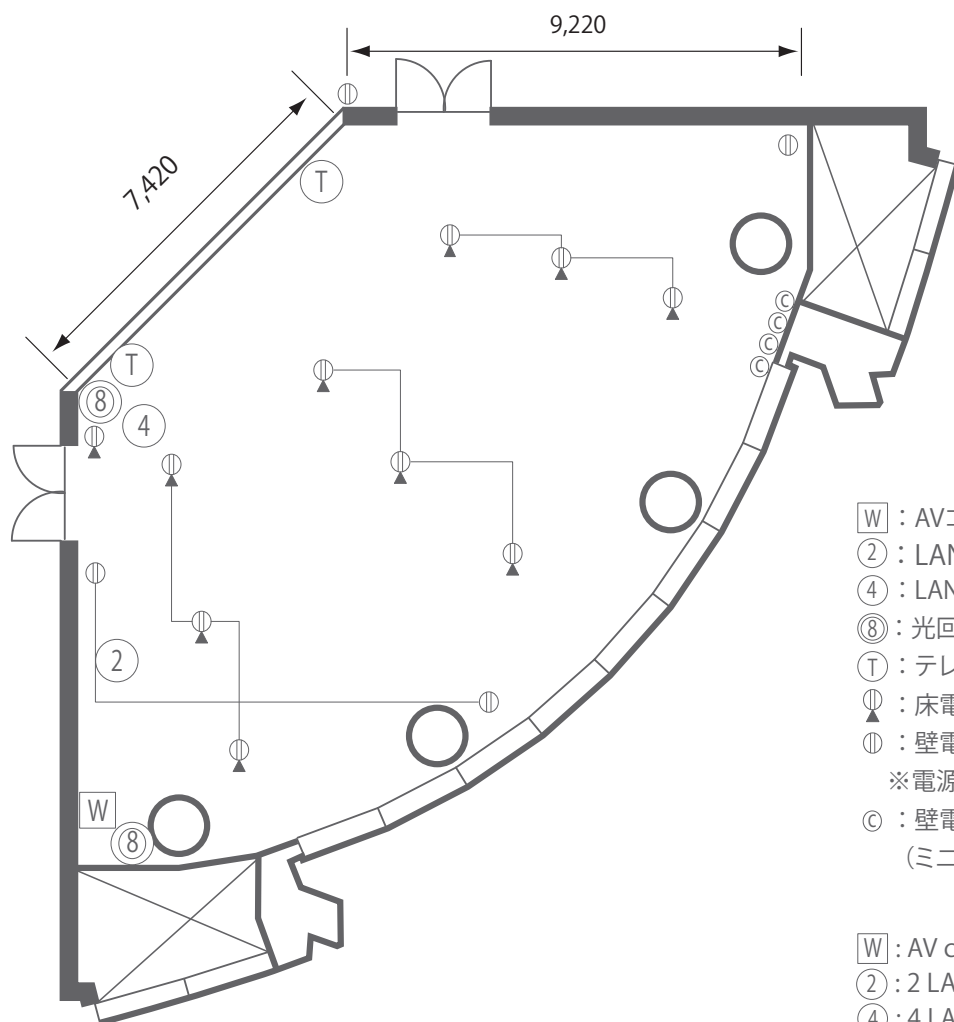

# Sky Studio

スカイスタジオ ◦ 六本木アカデミーヒルズ

- W : AVコンソール
- ② : LAN2口
- ④ : LAN 4 口
- ⑧ : 光回線8口
- T : テレビアンテナ(デジタル2)
- ⌚ : 床電源100V20A
- ⌚ : 壁電源100V20A
- ※電源は連結で1系統
- ⓐ : 壁電源100V20A  
(ミニC型コンセント)

- W : AV console connector
- ② : 2 LAN jacks
- ④ : 4 LAN jacks
- ⑧ : 8 Optical lines
- T : TV antennas (2 digital)
- ⌚ : Floor outlet: 100V, 20A
- ⌚ : Wall outlet: 100V, 20A
- \*Power supply:  
20A single consolidated circuit
- ⓐ : Wall outlet: 100V20A  
(Mini C Type)

\* 図中の寸法は概数となっておりますので、実寸と異なる場合がございます。

S = 1/150

2023.06現在