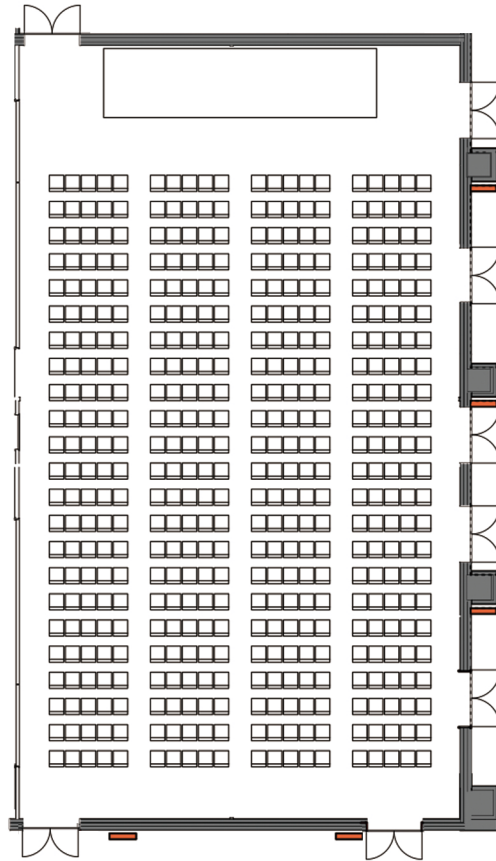

# Hall B

ホールB・虎ノ門ヒルズフォーラム シアター460席

※図中の寸法は概数となっておりますので、実寸と異なる場合がございます。

S=1/250