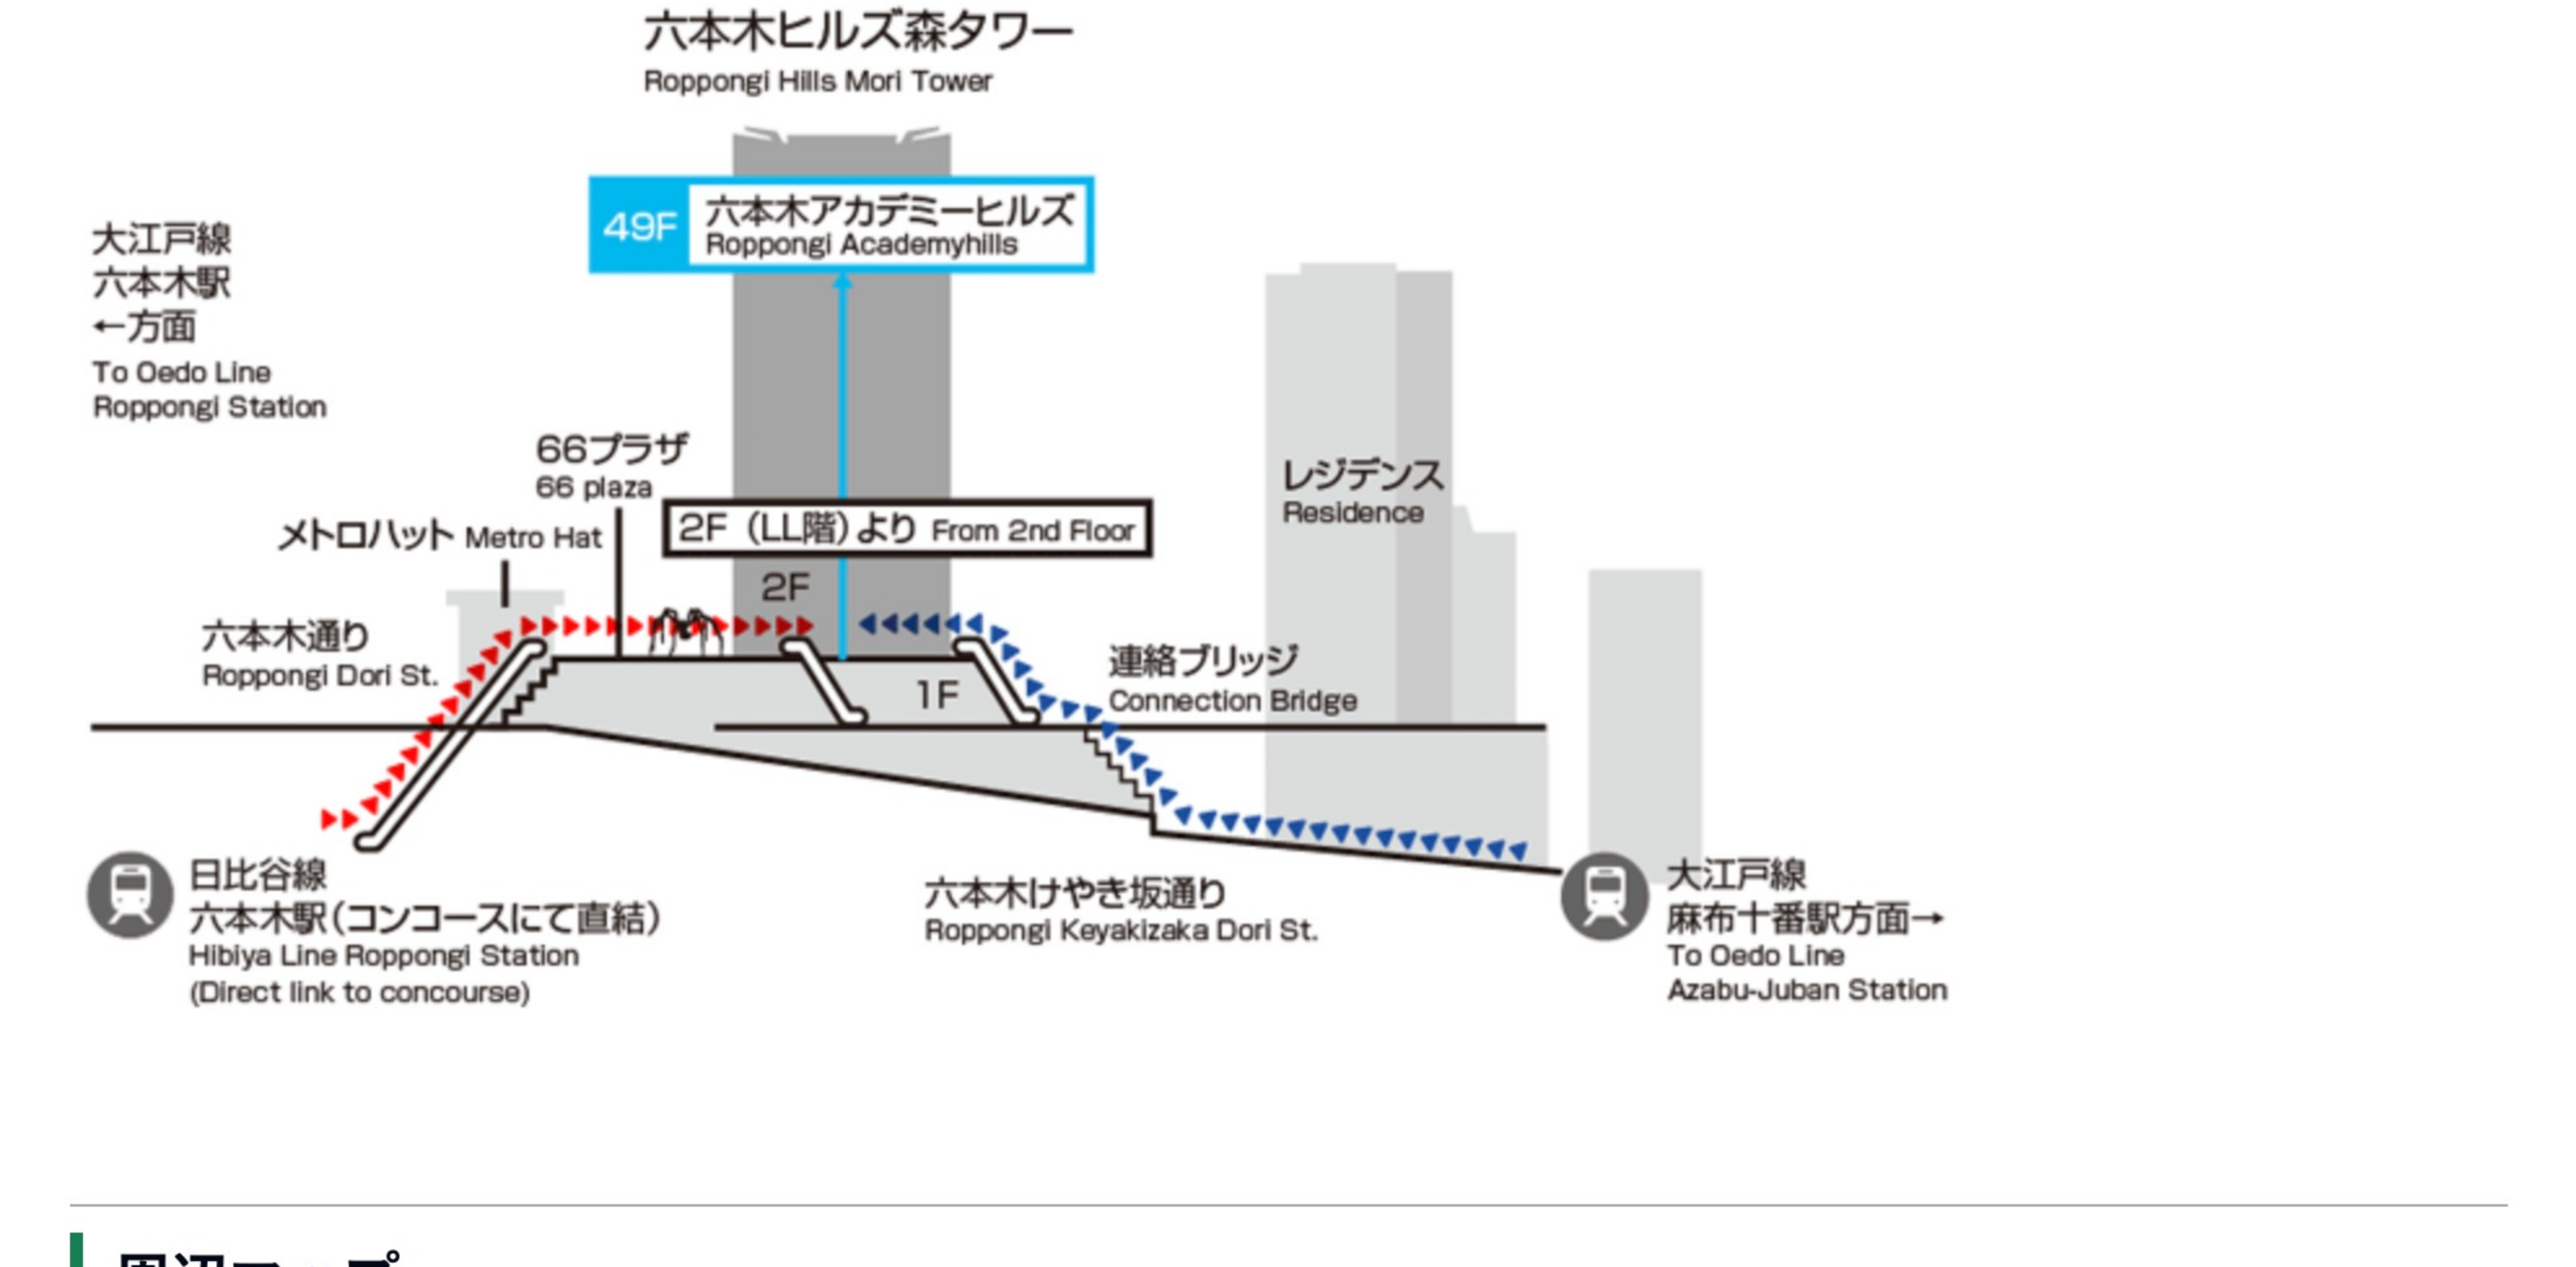

周辺マップ

[Googleマップで見る](#)

[周辺マップ (PDF: 1.8MB)](#)