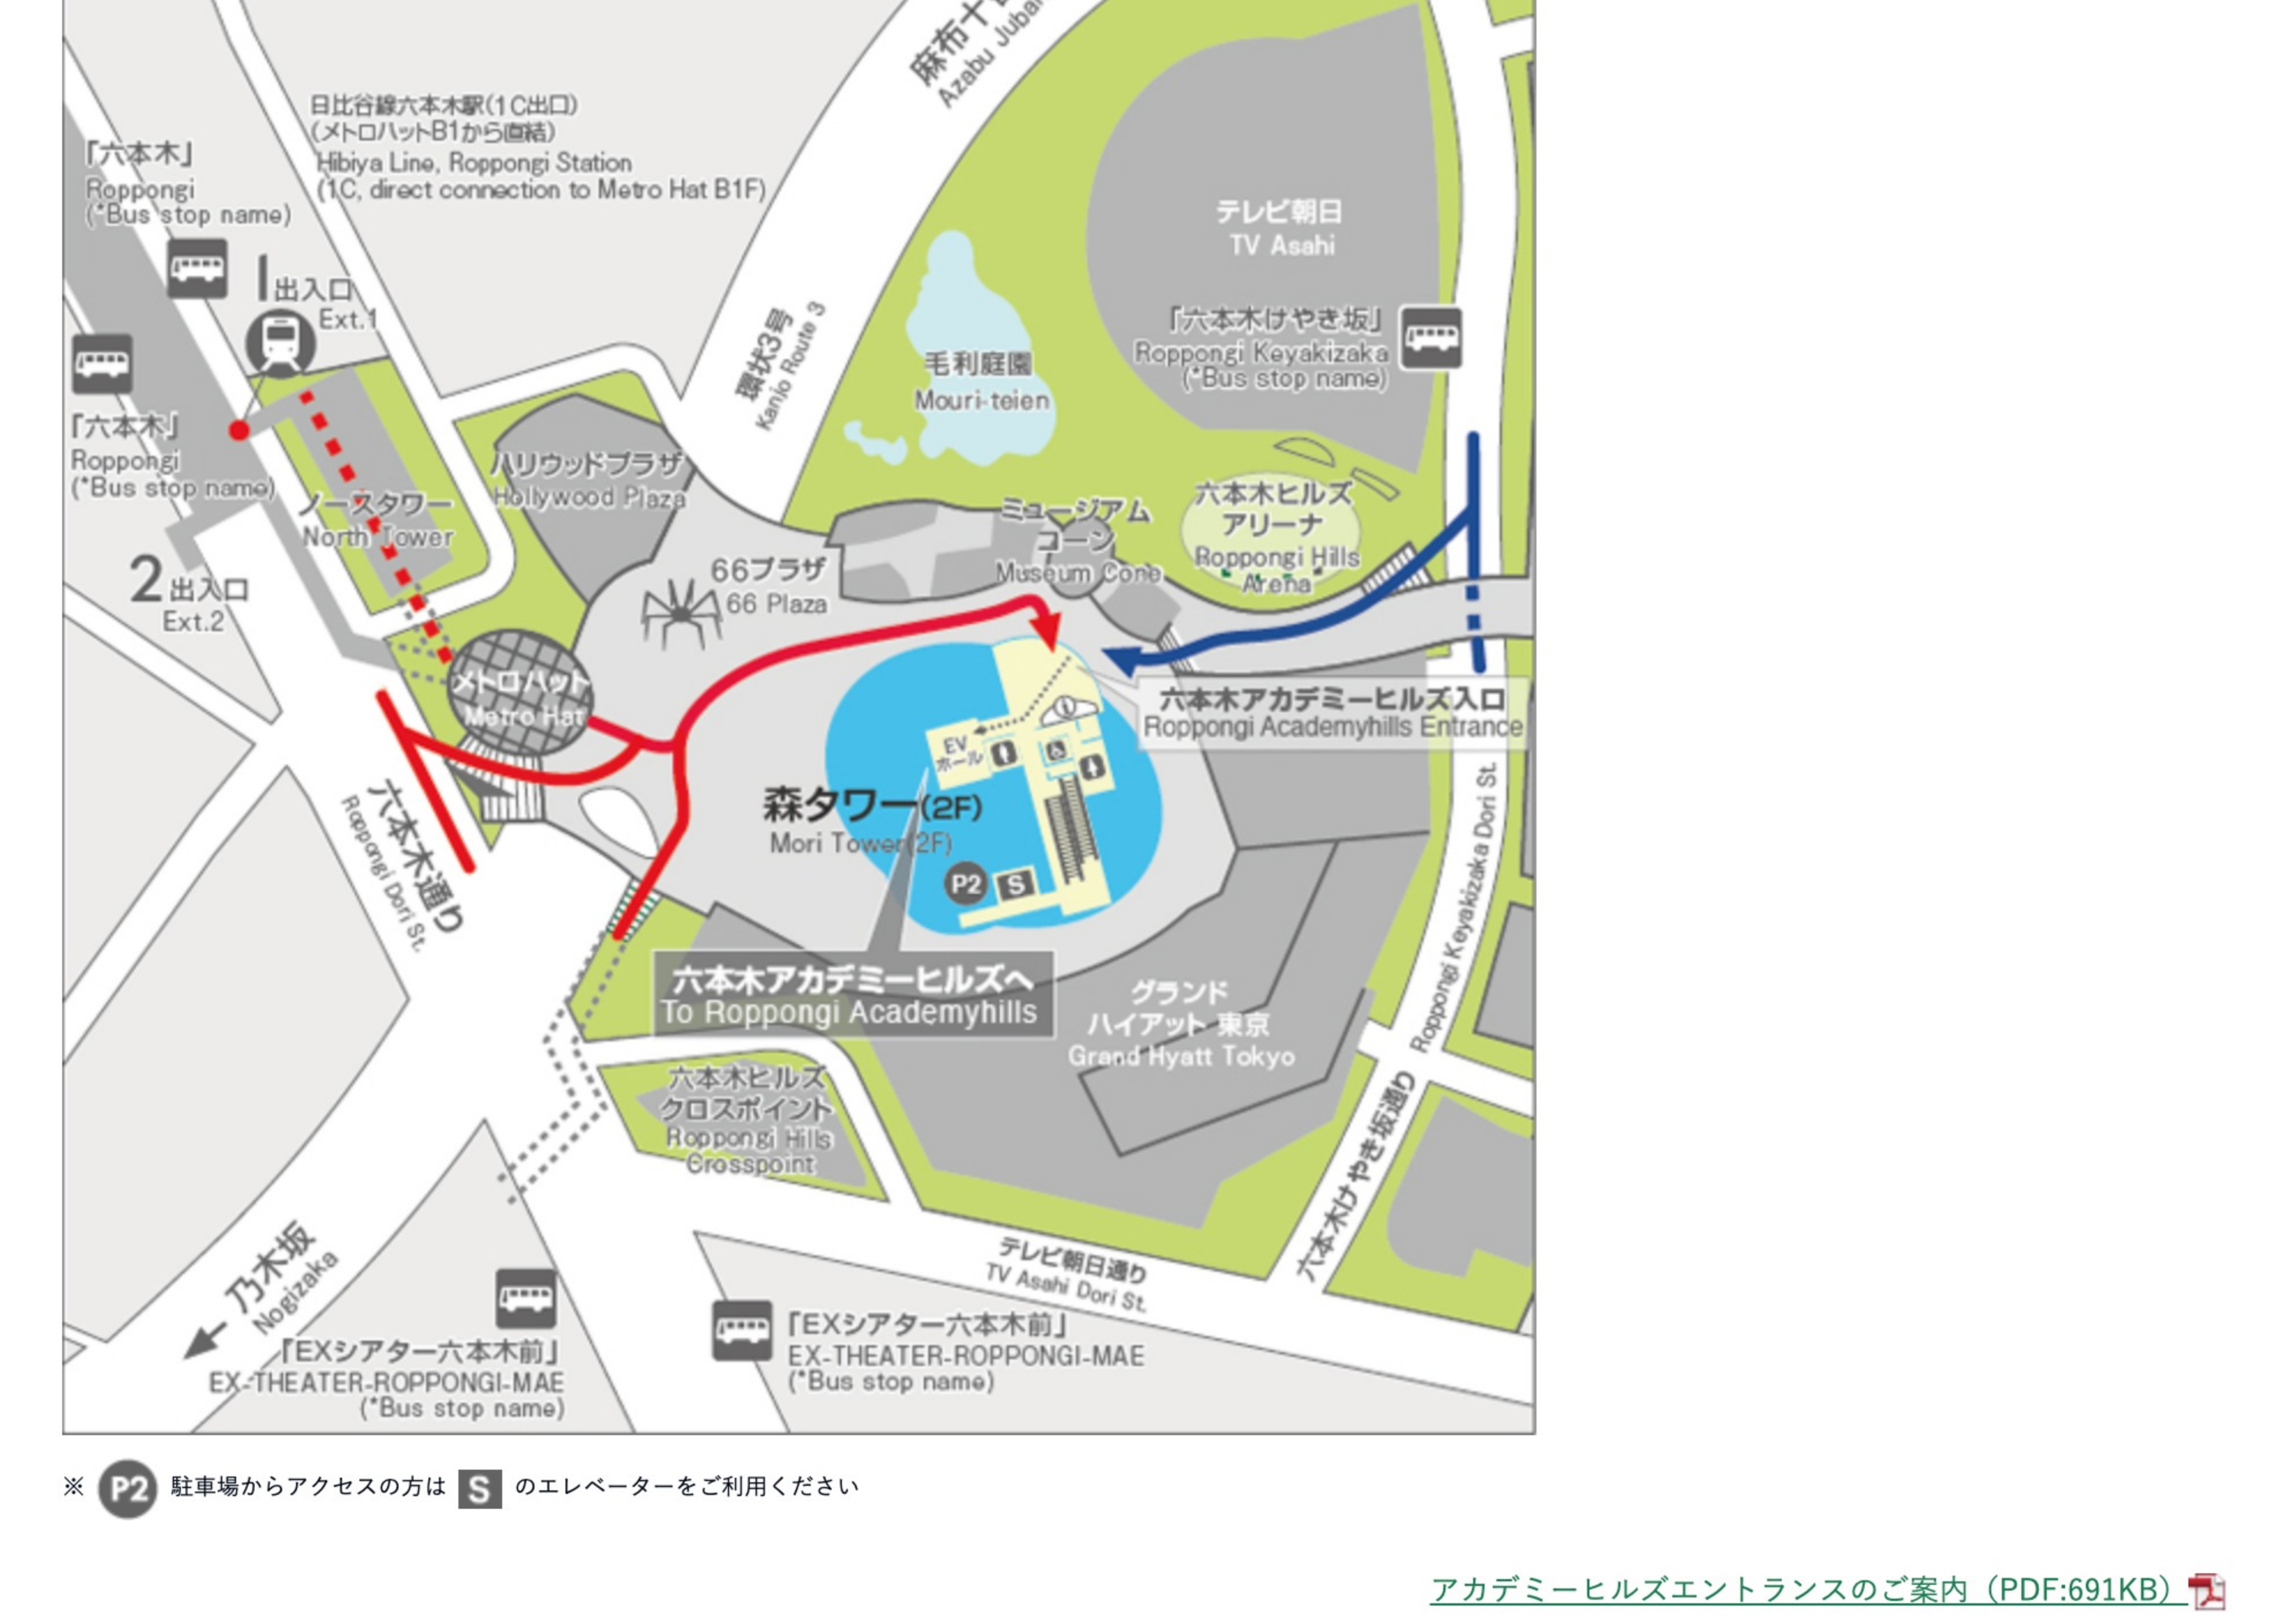

アカデミーヒルズまでのアクセス

〒106-6149 東京都港区六本木6丁目10番1号 六本木ヒルズ森タワー49F

※ P2 駐車場からアクセスの方は S のエレベーターをご利用ください

[アカデミーヒルズエントランスのご案内 (PDF:691KB)](#)