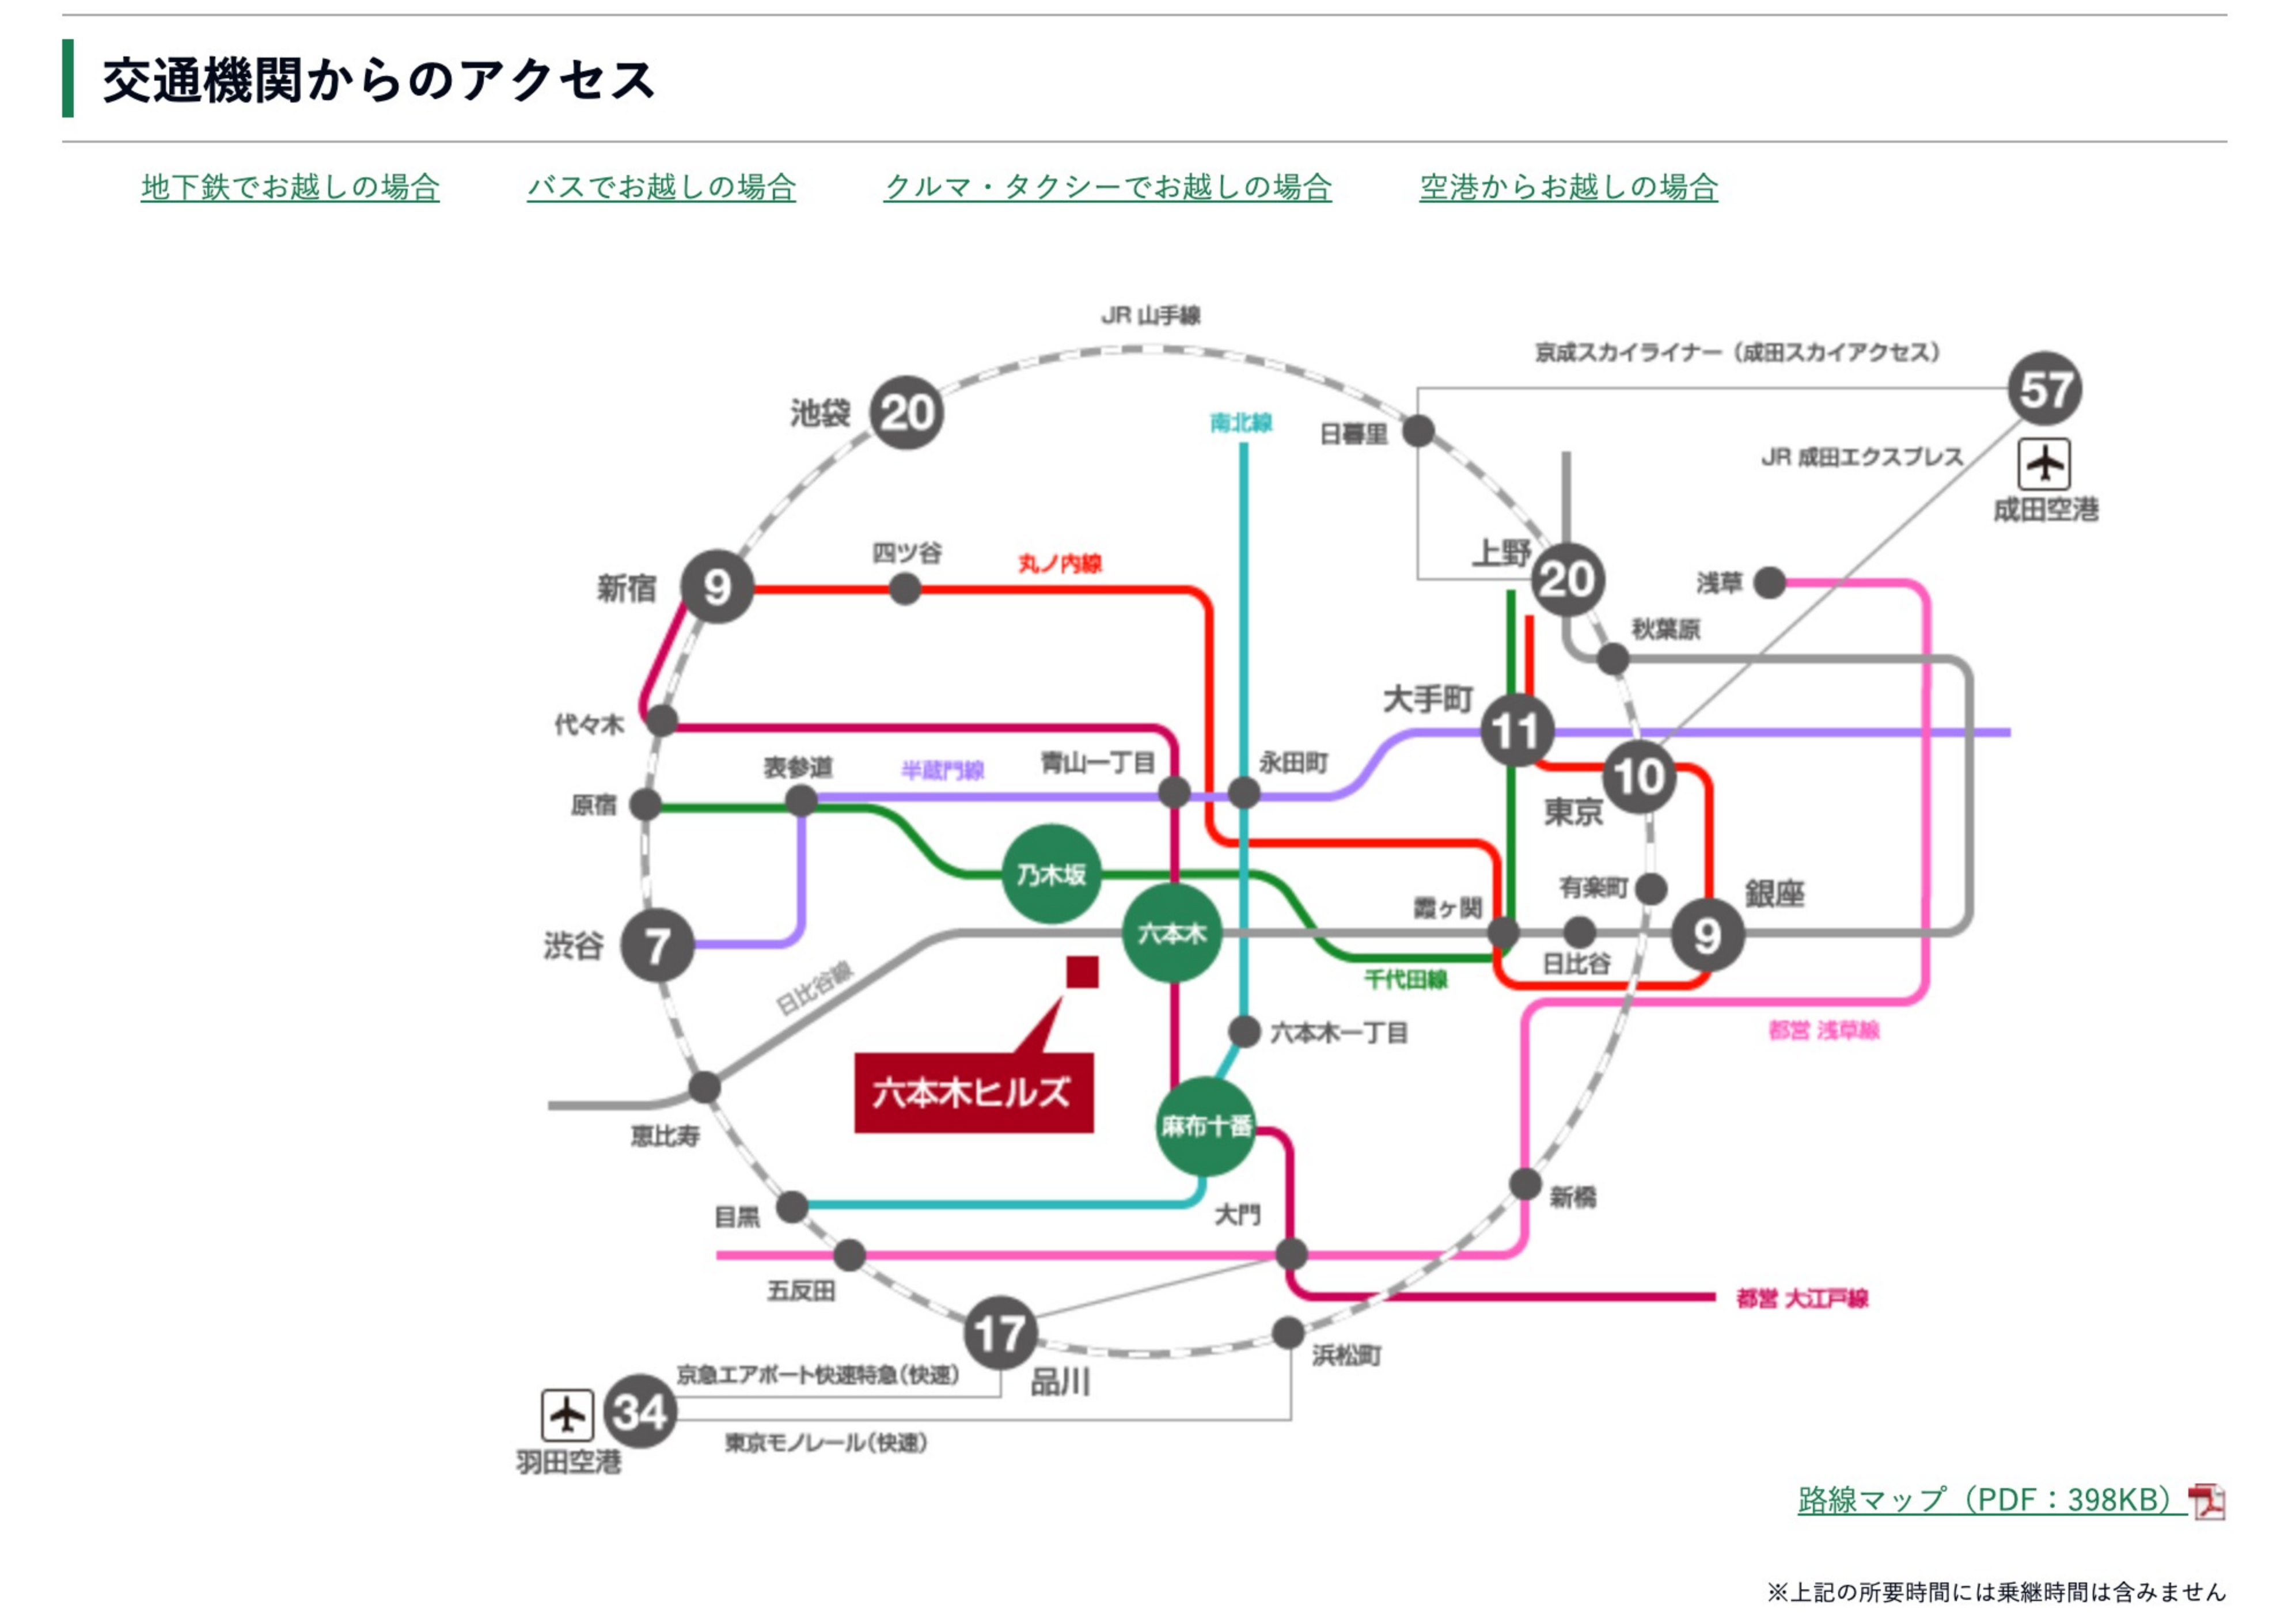

東京都港区のプレミアムなイベントスペース、ホール、会議室をお探しなら、六本木アカデミーヒルズ・虎ノ門ヒルズフォーラム

主催者様・ご利用案内 ▶ お問い合わせ・見学はこちら

総合予約 **03-6406-6226**

施設の特徴	会場概要	料金一覧	ケータリングサービス	ギャラリー	アクセス
交通機関からのアクセス		アカデミーヒルズまでのアクセス	周辺マップ		

交通機関からのアクセス

- [地下鉄でお越しの場合](#)
- [バスでお越しの場合](#)
- [クルマ・タクシーでお越しの場合](#)
- [空港からお越しの場合](#)

地下鉄でお越しの場合

- 東京メトロ 日比谷線
  「六本木」駅1C出口より徒歩3分
  (コンコースにて直結)
- 都営地下鉄 大江戸線
  「六本木」駅3出口より徒歩6分
- 東京メトロ 南北線
  「麻布十番」駅4出口より徒歩12分
- 都営地下鉄 大江戸線
  「麻布十番」駅7出口より徒歩9分
- 東京メトロ 千代田線
  「乃木坂」駅5出口より徒歩10分

バスでお越しの場合

都バス都RH01系統
【渋谷駅前⇄六本木ヒルズ】 / 「六本木ヒルズ」「六本木ヒルズけやき坂」下車 (約15分)

都バス 都01系統
【渋谷駅前⇄新橋駅前】 / 「EXシアター六本木前」下車 (約14分)

都バス 都営流88系統
【渋谷駅前⇄新橋駅北口】 / 「EXシアター六本木前」下車 (約20分)

都バス 都01系統
【新橋駅前⇄渋谷駅前】 / 「EXシアター六本木前」下車 (約16分)

都バス 都営流88系統
【新橋駅北口⇄渋谷駅前】 / 「EXシアター六本木前」下車 (約15分)

都バス 反96系統六本木循環
【品川・五反田駅前⇄六本木ヒルズ】 / 「六本木ヒルズ」下車 (約40分)

※運行会社の都合により、運行ルート・所要時間が変更になる場合がございますのでご了承ください。

クルマでお越しの場合

首都高速飯倉出口、霞ヶ関出口、渋谷出口、芝公園出口から各10分、外苑出口から15分

タクシーでお越しの場合

- 「東京」駅からタクシーで20分
- 「品川」駅からタクシーで20分
- 「浜松町」駅からタクシーで20分
- 「成田空港」から車で90分
- 「羽田空港」から車で40分

駐車場

※アカデミーヒルズをご利用の場合、P2駐車場のご利用をおすすめいたします。

営業時間 0:00～24:00 終日

料 金 ¥300/30分(¥600/60分)
一日料金(終日24時間以内) ¥3,000/1日

[お車・タクシーでご来場の場合 (PDF:461KB)](#)

空港からお越しの場合

成田空港より

京成スカイライナー (成田空港→京成上野) | 乗換え | 東京メトロ 日比谷線 (上野→六本木)
所要時間: 約110分

JR 成田エクスプレス (成田空港→東京) | 乗換え | 東京メトロ 丸ノ内線 (東京→銀座) | 乗換え | 東京メトロ 日比谷線 (銀座→六本木)
所要時間: 約110分

エアポートリムジン (成田空港→六本木ヒルズ内「グランドハイアット東京」)
所要時間: 80～120分 (交通事情によって変動あり)
予約: 前日まで [東京空港交通 (株) エアポートリムジン03-3665-7220] 当日予約 [グランドハイアット東京03-4333-1234]

羽田空港より

東京モノレール (羽田空港→浜松町) | 乗換え | 都営大江戸線 (大門→六本木)
所要時間: 約60分

京急エアポート快速特急 (羽田空港→品川) | 乗換え | JR山手線 (品川→恵比寿) | 乗換え | 東京メトロ 日比谷線 (恵比寿→六本木)
所要時間: 約60分

リムジンバス (羽田空港→六本木ヒルズ内「グランドハイアット東京」)
所要時間: 約80分 (交通事情によって変動あり)
予約: 前日まで [東京空港交通 (株) エアポートリムジン03-3665-7220] 当日予約 [グランドハイアット東京03-4333-1234]