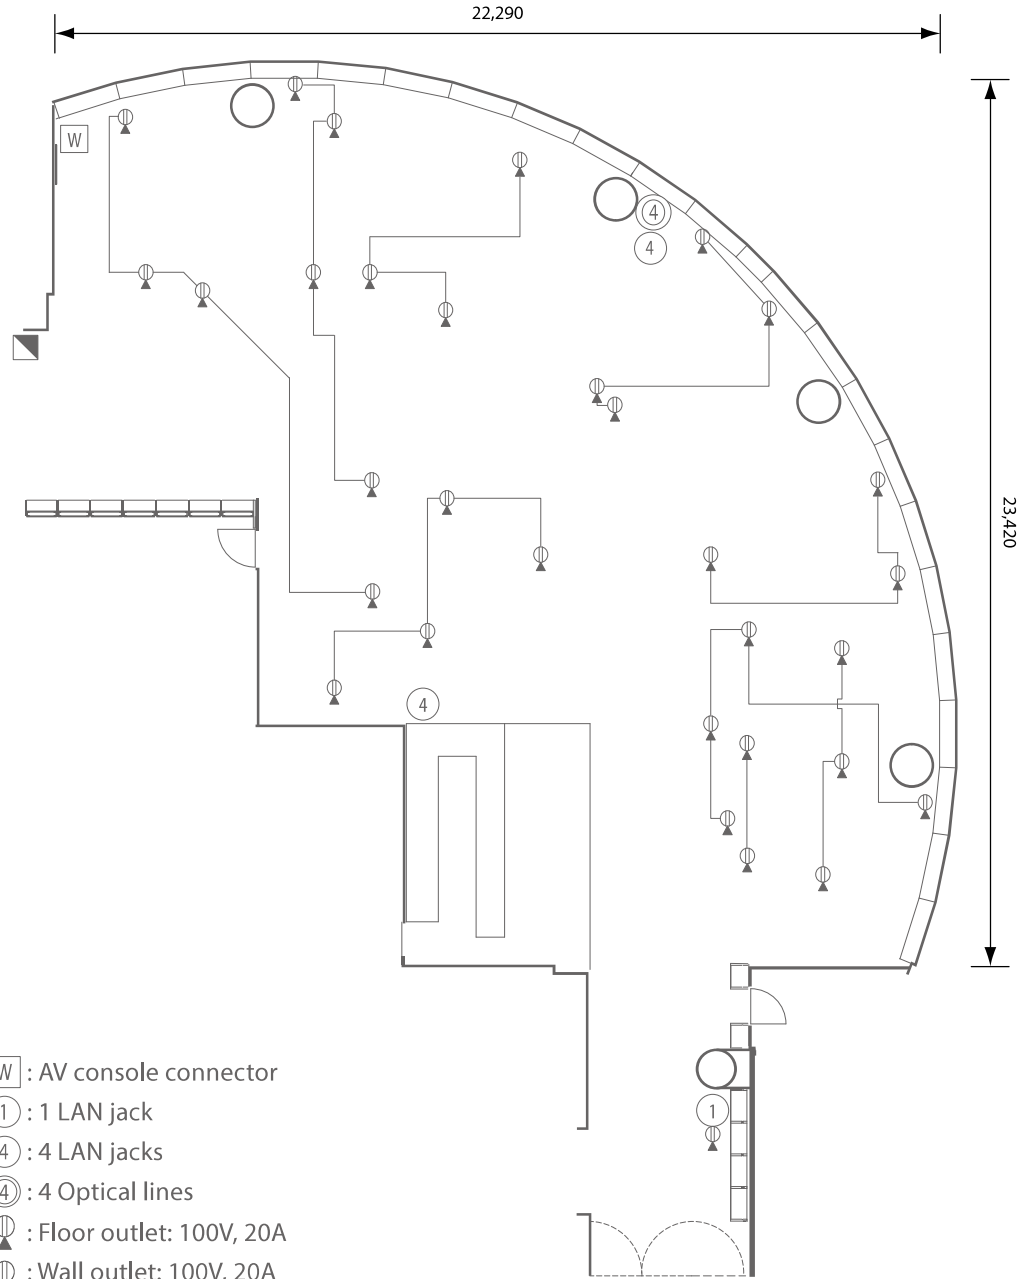

LOUNGE 49

ラウンジ 49。六本木アカデミーヒルズ

- W : AVコンソール
- ① : LAN 1 口
- ④ : LAN 4 口
- ④ : 光回線4口
- ⊕ : 床電源100V20A
- ⊖ : 壁電源100V20A
- ※電源は連結で1系統
- : イベント電源盤(有料)
100V・200V/175A

- W : AV console connector
- ① : 1 LAN jack
- ④ : 4 LAN jacks
- ④ : 4 Optical lines
- ⊕ : Floor outlet: 100V, 20A
- ⊖ : Wall outlet: 100V, 20A
- * Power supply:
20A single consolidated circuit
- : Additional power capacity (extra charge)
100V・200V/175A

* 図中の寸法は概数となっておりますので、実寸と異なる場合がございます。

S = 1/200

2021.06現在