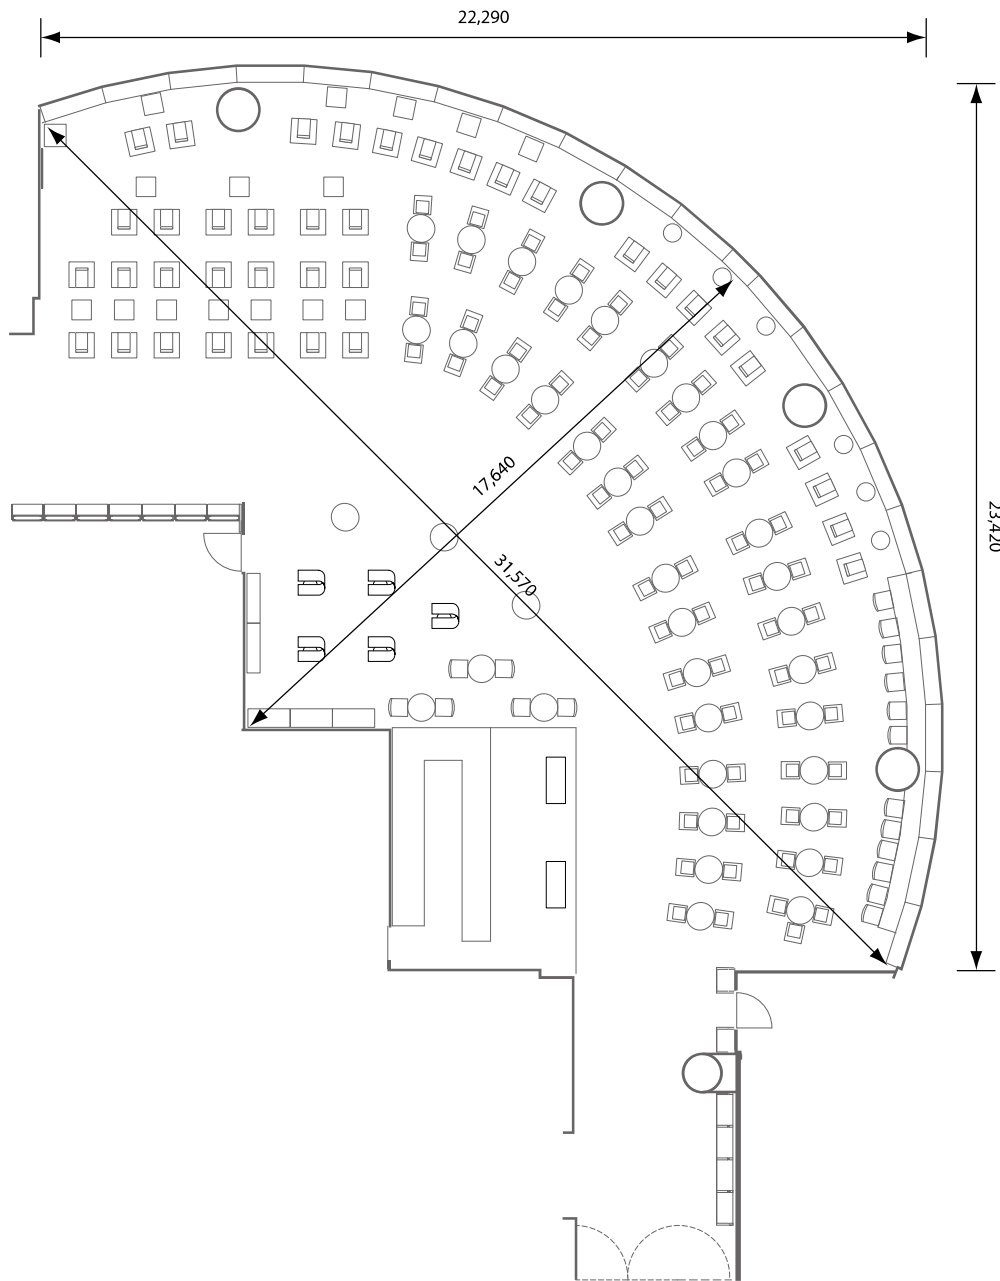

# LOUNGE 49

ラウンジ 49。六本木アカデミーヒルズ

\* 図中の寸法は概数となっておりますので、実寸と異なる場合がございます。

S = 1/200

2021.06現在