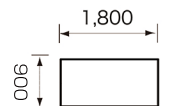

Main Hall

メインホール・虎ノ門ヒルズフォーラム

buffet

※図中の寸法は概数となっておりますので、実寸と異なる場合がございます。

S=1/250