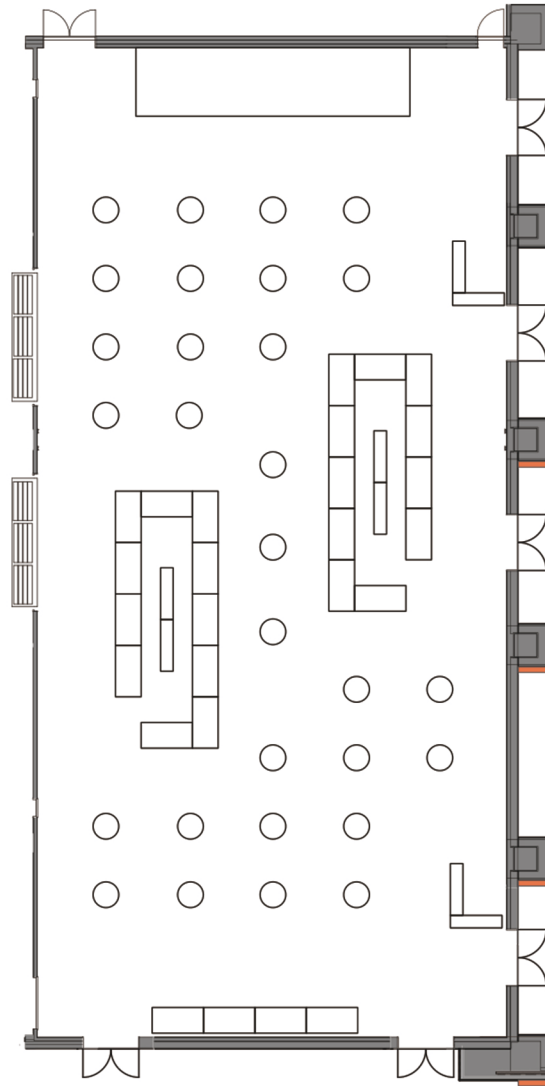

Main Hall

メインホール・虎ノ門ヒルズフォーラム

buffet

※図中の寸法は概数となっておりますので、実寸と異なる場合がございます。

S=1/250