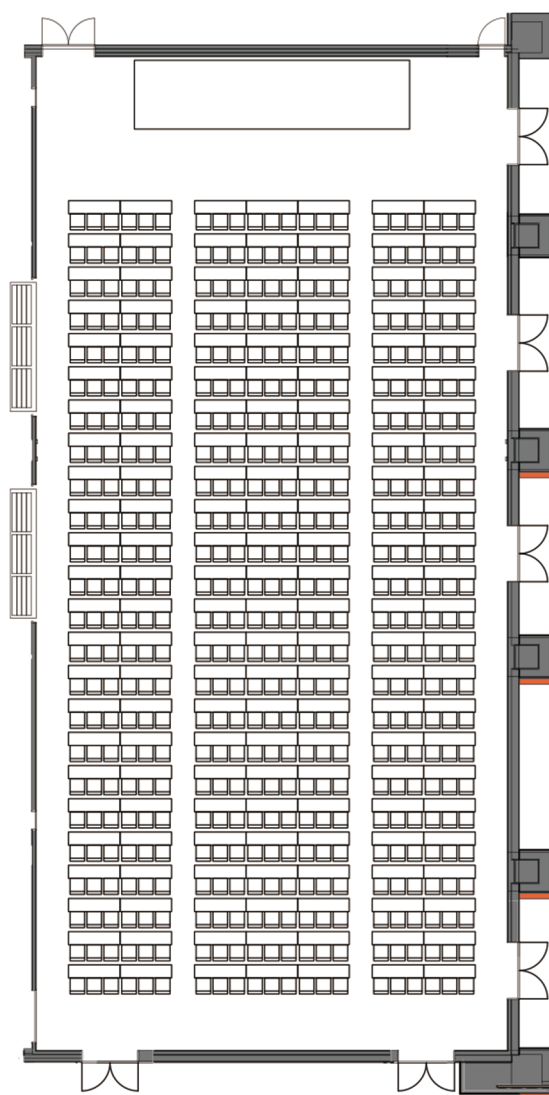

Main Hall

メインホール・虎ノ門ヒルズフォーラム

スクール504席

※図中の寸法は概数となっておりますので、実寸と異なる場合がございます。

S=1/250