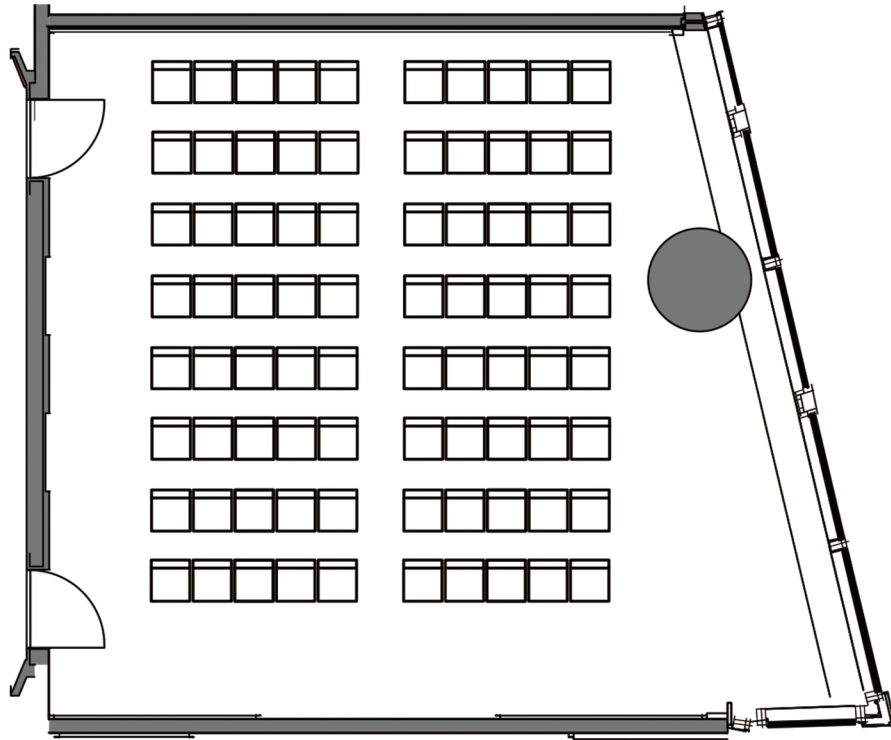

# Meeting Room 1

ミーティングルーム1・虎ノ門ヒルズフォーラム シアター80席

※図中の寸法は概数となっておりますので、実寸と異なる場合がございます。

S=1/100