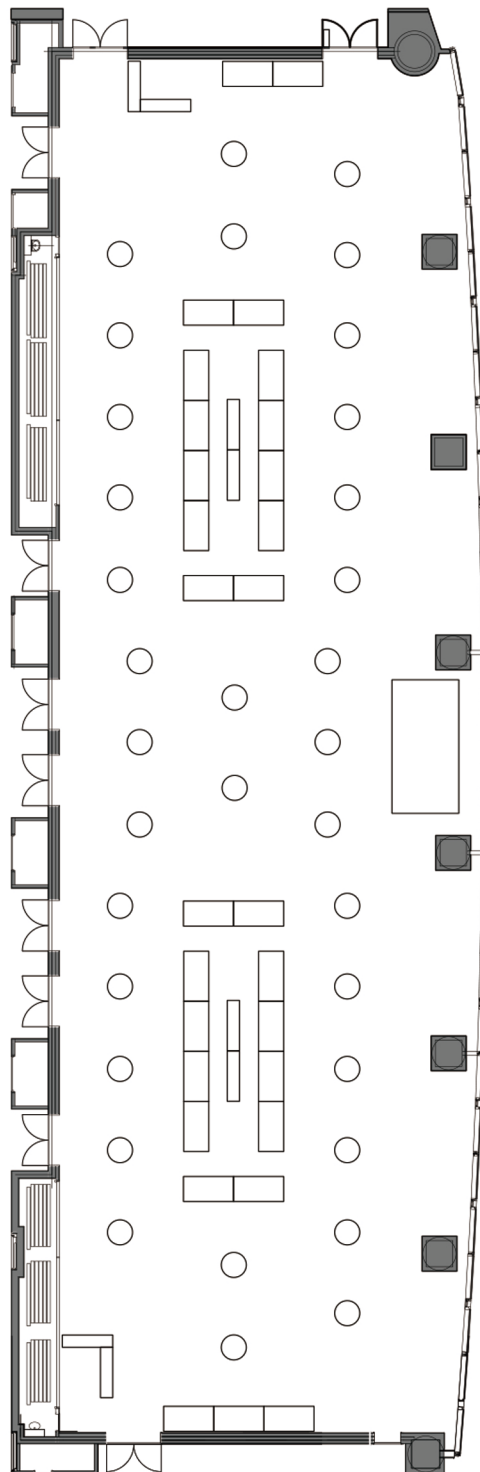

Hall A

ホールA・虎ノ門ヒルズフォーラム

buffet

※図中の寸法は概数となっておりますので、実寸と異なる場合がございます。

S=1/250